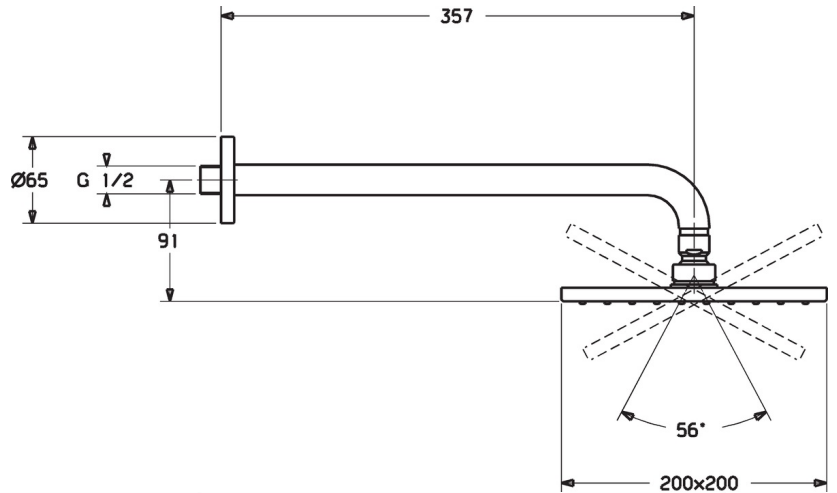

HANSAVIVA

REGENDOUCHE, 200 X 200 MM

44260240

EAN: 4015474257429

- Badkamer, Douche
- Chroom
- Hoofddouche, Eco debiet control, Draaibaar kogelscharnier, Beschermtechnologie tegen kalkaanslag
- Rain

Technische gegevens

Doorstromingseigenschappen

Doorstroomhoeveelheid bij 3 bar (met debietregelaar)

12.0 l/min

Technische eigenschappen

DN-maat
Warmwatertoevoer
Werkdruk
Lengte / Hoogte

DN15
max. +65°C
0.5-10 bar
350 mm

Typegoedkeuringen

ABP

P-IX 7257/IIA

Reserveonderdelen

SP44260240

	Naam	Code
1	Regendouche, 200 x 200 mm	59913873
1.3	Sproeikop, 200x200 mm, (-2019)	59913874
1.6	Doorvoerbegrenzer	59913753
1.7	Schroef	59913754
2	Douchearm, L=350	59913748
3	Afdekplaat, d 65mm	59913750