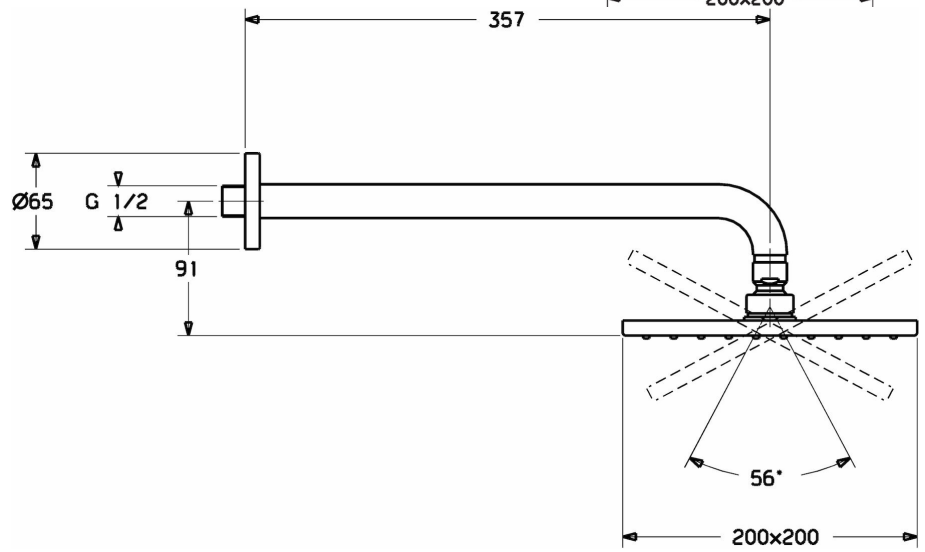

HANSAVIVA

REGENDOUCHE, 200 X 200 MM

44260240

EAN: 4015474257429

- Badkamer, Douche
- Chroom
- Hoofddouche, Eco debiet control, Draaibaar kogelscharnier, Beschermtechnologie tegen kalkaanslag
- Rain

Technische gegevens

Doorstromingseigenschappen

Doorstroomhoeveelheid bij 3 bar (met debietregelaar)

12.0 l/min

Technische eigenschappen

DN-maat
Warmwatertoevoer
Werkdruk
Lengte / Hoogte

DN15
max. +65°C
0.5-10 bar
350 mm

Typegoedkeuringen

ABP

P-IX 7257/IIA

Reserveonderdelen

SP44260240

	Naam	Code
1	Regendouche, 200 x 200 mm	59913873
1.3	Sproeikop, 200x200 mm, (-2019)	59913874
1.6	Doorvoerbegrenzer	59913753
1.7	Schroef	59913754
2	Douchearm, L=350	59913748
3	Afdekplaat, d 65mm	59913750