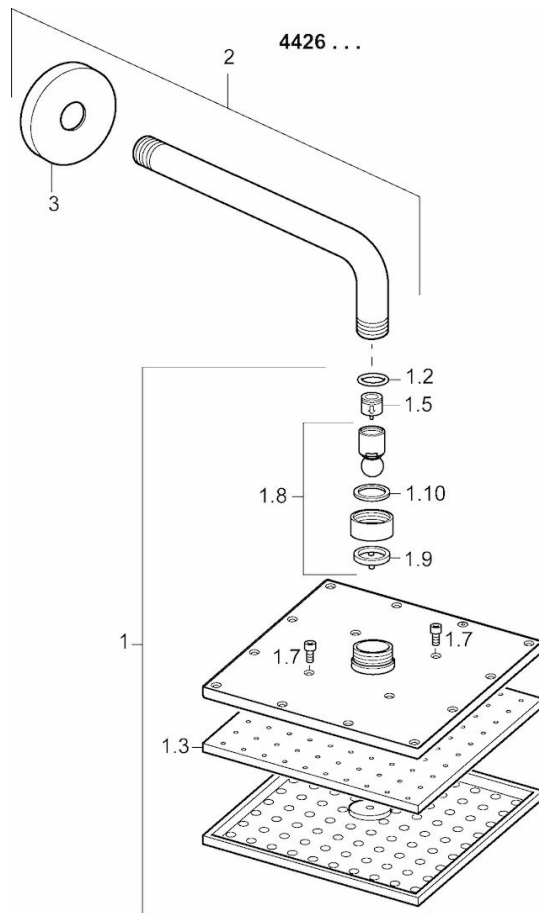

HANSAVIVA

REGENDOUCHE, 200 X 200 MM

44260240

EAN: 4015474257429

- Badkamer, Douche
- Chroom
- Hoofddouche, Eco debiet control, Draaibaar kogelscharnier, Beschermtechnologie tegen kalkaanslag
- Rain

Technische gegevens

Doorstromingseigenschappen

Doorstroomhoeveelheid bij 3 bar (met debietregelaar)

12.0 l/min

Technische eigenschappen

DN-maat
Warmwatertoevoer
Werkdruk
Lengte / Hoogte

DN15
max. +65°C
0.5-10 bar
350 mm

Typegoedkeuringen

ABP

P-IX 7257/IIA

Reserveonderdelen

SP44260240

	Naam	Code
1	Regendouche, 200 x 200 mm	59913873
1.3	Sproeikop, 200x200 mm, (-2019)	59913874
1.6	Doorvoerbegrenzer	59913753
1.7	Schroef	59913754
2	Douchearm, L=350	59913748
3	Afdekplaat, d 65mm	59913750