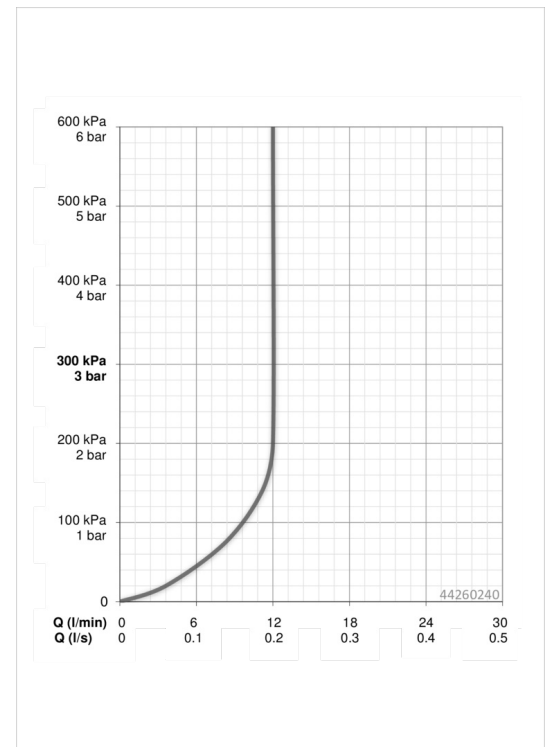

HANSAVIVA

REGENDOUCHE, 200 X 200 MM

44260240

EAN: 4015474257429

- Badkamer, Douche
- Chroom
- Hoofddouche, Eco debiet control, Draaibaar kogelscharnier, Beschermtechnologie tegen kalkaanslag
- Rain

Technische gegevens

Doorstromingseigenschappen

Doorstroomhoeveelheid bij 3 bar (met debietregelaar)

12.0 l/min

Technische eigenschappen

DN-maat
Warmwatertoevoer
Werkdruk
Lengte / Hoogte

DN15
max. +65°C
0.5-10 bar
350 mm

Typegoedkeuringen

ABP

P-IX 7257/IIA