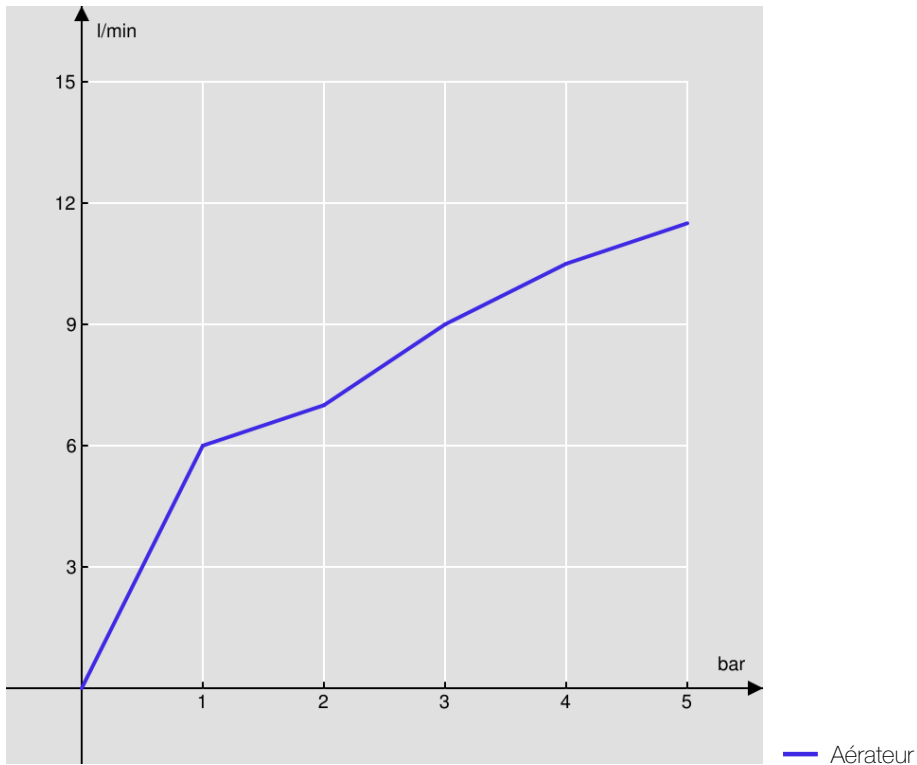

CARACTÉRISTIQUES

Mitigeur monocommande rehaussé

Finition Chrome

Aérateur anticalcaire M 16,5 x 1

Vidage 1 1/4" push

Flexibles inox ø 3/8"

Emballage: 56,5 x 29 x 7,1 cm / 0,011633 m³ / 2,03 kg

GRAPHIQUE DE DÉBIT: CHAUDE/FROIDE

GRAPHIQUE DE DÉBIT: MITIGÉE