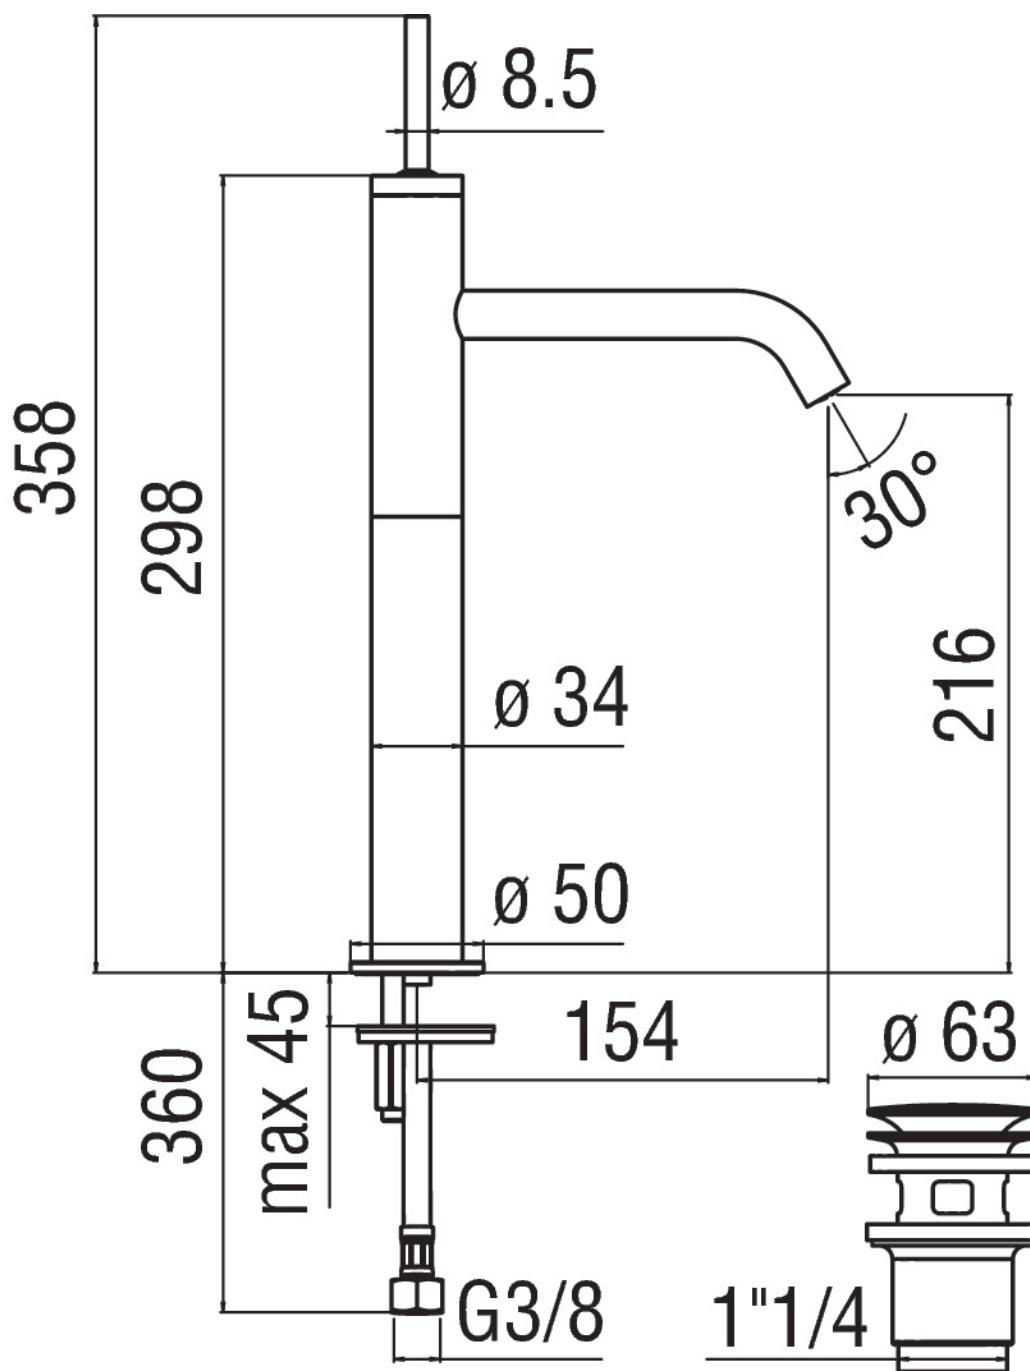

CARACTÉRISTIQUES

Mitigeur monocommande rehaussé

Finition Chrome

Aérateur anticalcaire M 16,5 x 1

Vidage 1 1/4" push

Flexibles inox ø 3/8"

Emballage: 56,5 x 29 x 7,1 cm / 0,011633 m³ / 2,03 kg

GRAPHIQUE DE DÉBIT: CHAUDE/FROIDE

GRAPHIQUE DE DÉBIT: MITIGÉE