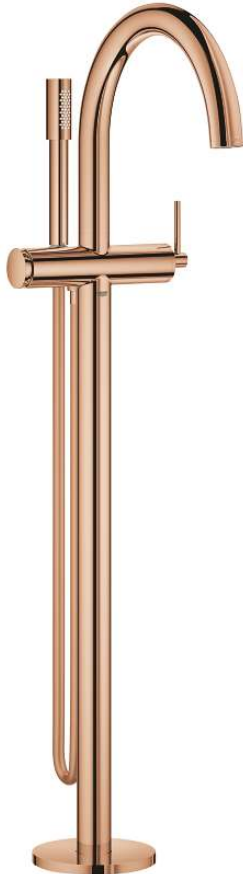

32 653 DA3 GROHE Atrio Badmengkraan, vloermontage

https://www.grohe.nl/nl_nl/grohe-atrion-badmengkraan-vloermontage-32653DA3.html

- alleen te gebruiken met
- 45 984 001
- **Let op: zonder inbouwdeel**
- **GROHE SilkMove** 35 mm cartouche met keramische schijven
- met geïntegreerde drukafhankelijke temperatuurbegrenzer
- **GROHE StarLight** afwerking
- **met omstelling: bad/douche**
- uitloop met mousseur
- sprong 301 mm
- douche-aansluiting 1/2" met geïntegreerde terugslagklep
- met douchehouder
- handdouche Sena Stick (26 465)
- Silverflex doucheslang 1250 mm
- beveiligd tegen terugstroming