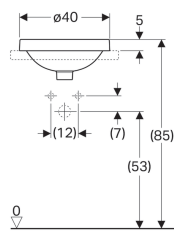

Geberit VariForm inbouwwastafel rond

Voorbeeldafbeelding

- Eenvoudige montage dankzij meegeleverde zaagsjablone

Gebruiksdoelen

- Voor montage in wastafelbladen

Eigenschappen

- Rond

Technische gegevens

Materiaal | Sanitairkeramiek

Art. nr.	Kleur / oppervlak	D	Overloop	H
500.700.01.2	Wit	40 cm	Zichtbaar	17.8 cm
500.700.00.2	Wit / KeraTect	40 cm	Zichtbaar	17.8 cm
500.702.01.2	Wit	40 cm	Zonder	17.8 cm
500.702.00.2	Wit / KeraTect	40 cm	Zonder	17.8 cm