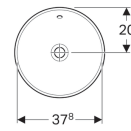

Geberit VariForm inbouwwastafel rond

Voorbeeldafbeelding

- Eenvoudige montage dankzij meegeleverde zaagsjablone

Gebruiksdoelen

- Voor montage in wastafelbladen

Eigenschappen

- Rond

Technische gegevens

Materiaal | Sanitairkeramiek

Art. nr.	Kleur / oppervlak	D	Overloop	H
500.700.01.2	Wit	40 cm	Zichtbaar	17.8 cm
500.700.00.2	Wit / KeraTect	40 cm	Zichtbaar	17.8 cm
500.702.01.2	Wit	40 cm	Zonder	17.8 cm
500.702.00.2	Wit / KeraTect	40 cm	Zonder	17.8 cm