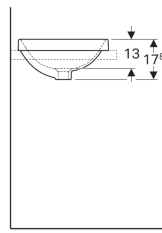

Geberit VariForm inbouwwastafel rond

Voorbeeldafbeelding

- Eenvoudige montage dankzij meegeleverde zaagsjablone

Gebruiksdoelen

- Voor montage in wastafelbladen

Eigenschappen

- Rond

Technische gegevens

Materiaal | Sanitairkeramiek

Art. nr.	Kleur / oppervlak	D	Overloop	H
500.700.01.2	Wit	40 cm	Zichtbaar	17.8 cm
500.700.00.2	Wit / KeraTect	40 cm	Zichtbaar	17.8 cm
500.702.01.2	Wit	40 cm	Zonder	17.8 cm
500.702.00.2	Wit / KeraTect	40 cm	Zonder	17.8 cm