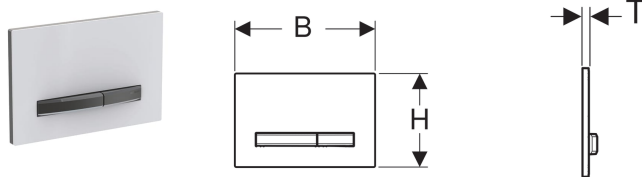

Geberit bedieningsplaat Sigma50, voor 2-toets spoeling, metaalkleur zwartchroom

Voorbeeldafbeelding

Gebruiksdoelen

- Voor de spoelactivering bij Geberit Sigma inbouwreservoirs

Technische gegevens

Bedieningskracht | < 20 N

Eigenschappen

- Frontbediening
- Bedieningstoetsen en bevestigingsplaat easy to clean gecoat
- Drukstiften geluiddempend, snelinstelling zonder gereedschap

Leveringsomvang

- Montageframe
- 2 afstandshouders
- 2 drukstiften

Toebehoren

- Houder voor Geberit DuoFresh stick, voor Sigma inbouwreservoir 12 cm
- Houder voor Geberit DuoFresh stick, voor Sigma inbouwreservoir 8 cm
- Geberit DuoFresh module met automatische activering en houder voor Geberit DuoFresh stick, voor Sigma inbouwreservoir 12 cm
- Geberit DuoFresh module met automatische activering en houder voor Geberit DuoFresh stick, voor Sigma inbouwreservoir 8 cm
- Geberit DuoFresh module met handmatige activering en houder voor Geberit DuoFresh stick, voor Sigma inbouwreservoir 12 cm
- Geberit DuoFresh module met handmatige activering en houder voor Geberit DuoFresh stick, voor Sigma inbouwreservoir 8 cm
- Geberit verlengset voor Sigma, Omega en Kappa inbouwreservoirs