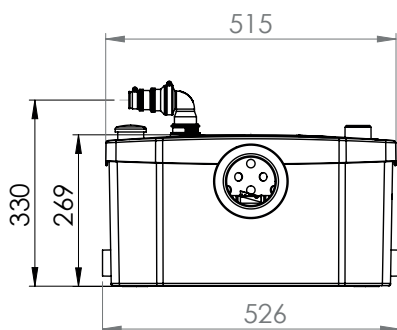

8

9

Ø 40mm

10

Ø 40mm

SANIPLUS UP

**EN 12050-3
P 30**

**220-240 V - 50 Hz
400 W - IP44 - 1,9A
⊕ (class 1) - 6,4 Kg**