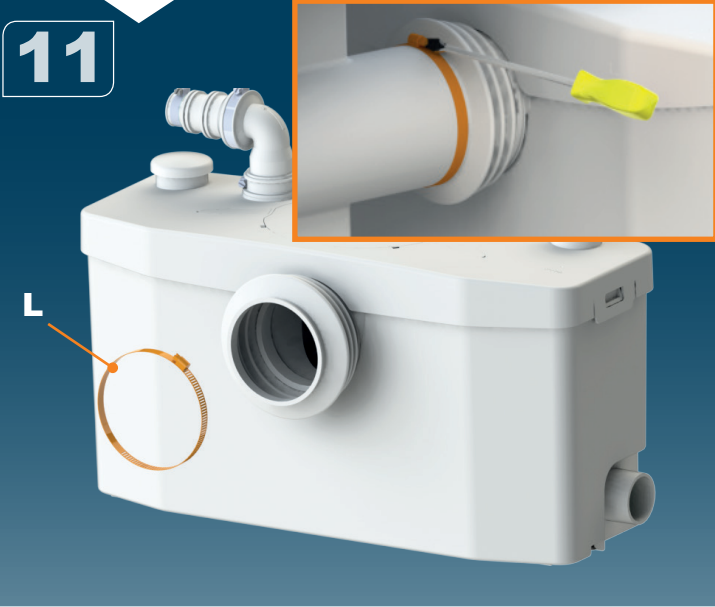

8

9

Ø 40mm

10

Ø 40mm

SANIPLUS UP

**EN 12050-3
P 30**

**220-240 V - 50 Hz
400 W - IP44 - 1,9A
⊕ (class 1) - 6,4 Kg**