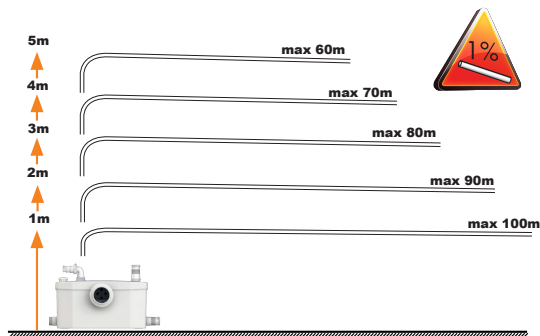

8

9

Ø 40mm

10

Ø 40mm

SANIPLUS UP

**EN 12050-3
P 30**

**220-240 V - 50 Hz
400 W - IP44 - 1,9A
⊕ (class 1) - 6,4 Kg**