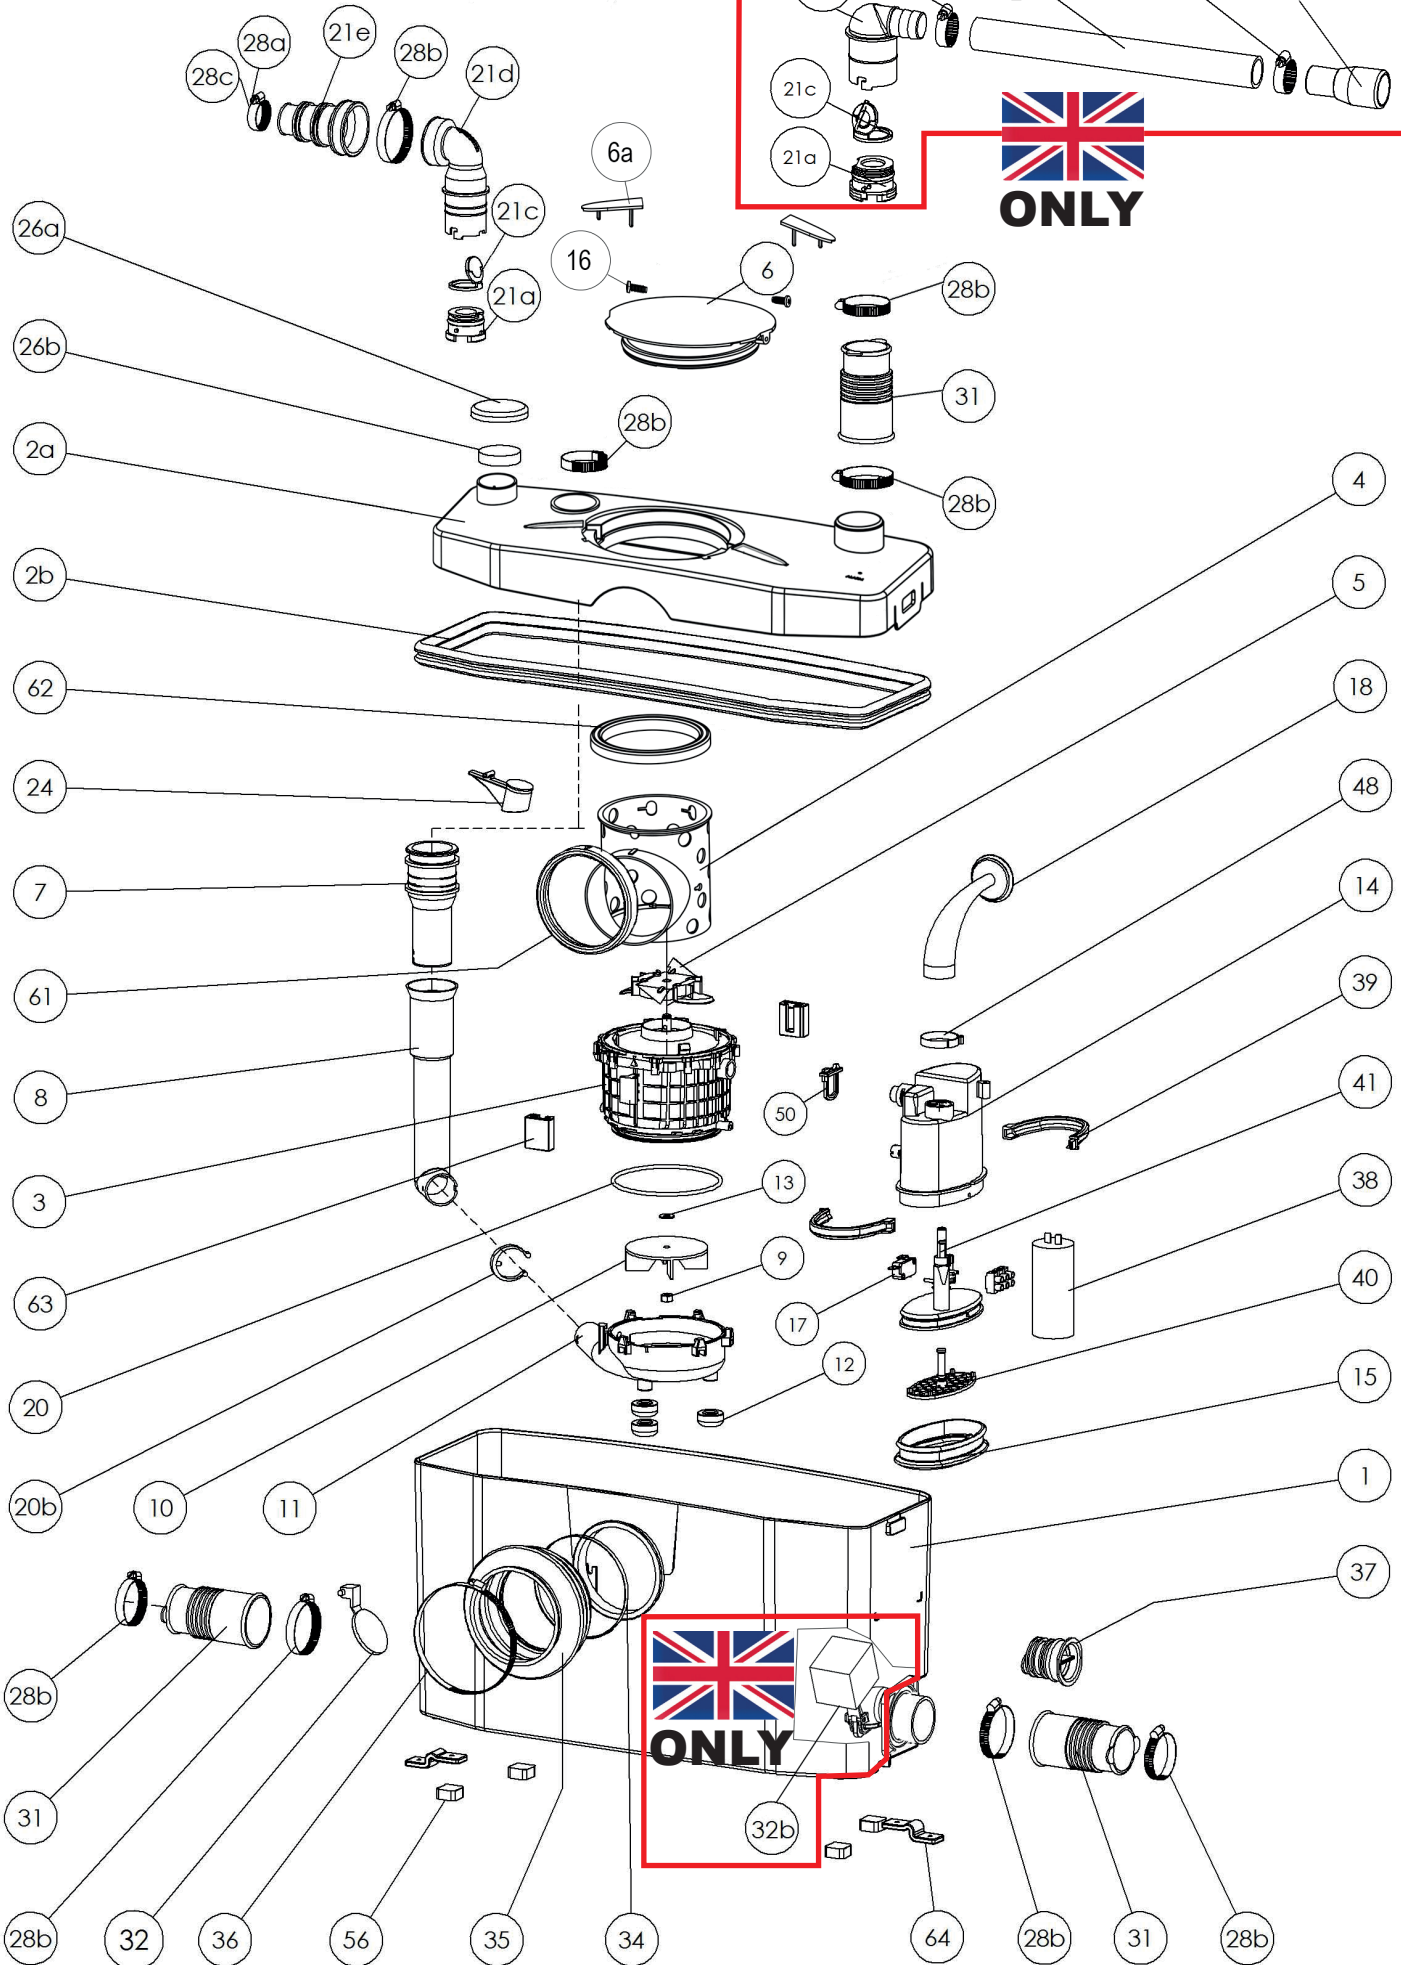

8

9

Ø 40mm

10

Ø 40mm

SANIPLUS UP

**EN 12050-3
P 30**

**220-240 V - 50 Hz
400 W - IP44 - 1,9A
⊕ (class 1) - 6,4 Kg**