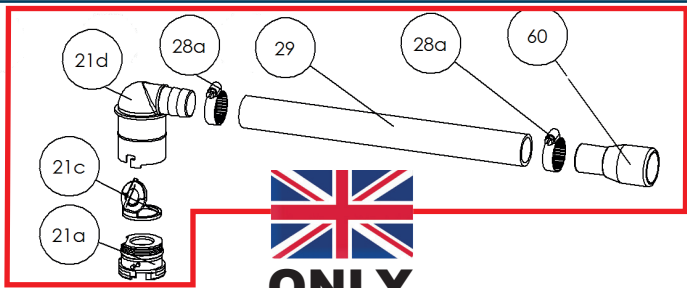

8

9

Ø 40mm

10

Ø 40mm

SANIPLUS UP

**EN 12050-3
P 30**

**220-240 V - 50 Hz
400 W - IP44 - 1,9A
⊕ (class 1) - 6,4 Kg**