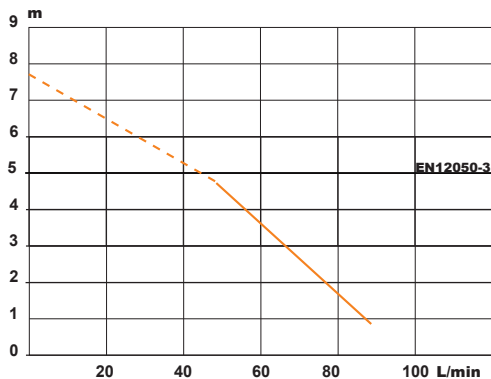

8

9

Ø 40mm

10

Ø 40mm

SANIPLUS UP

**EN 12050-3
P 30**

**220-240 V - 50 Hz
400 W - IP44 - 1,9A
⊕ (class 1) - 6,4 Kg**