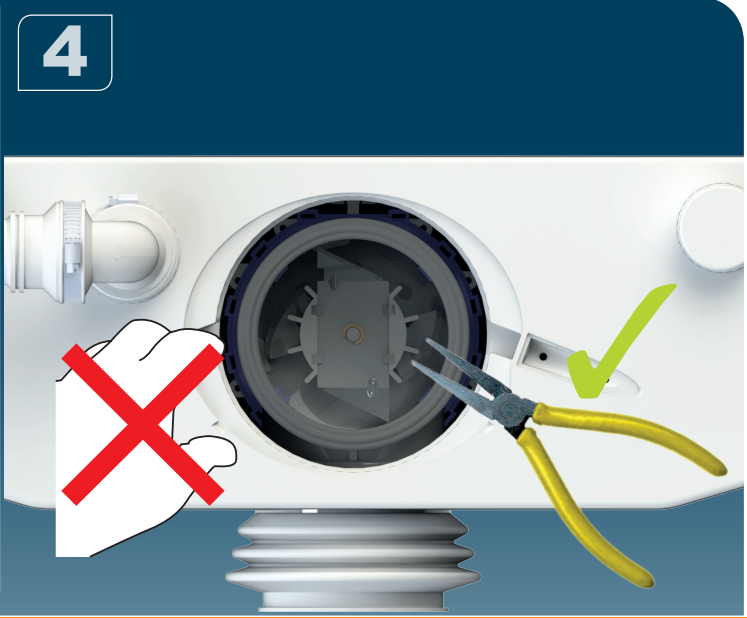

8

9

Ø 40mm

10

Ø 40mm

SANIPLUS UP

**EN 12050-3
P 30**

**220-240 V - 50 Hz
400 W - IP44 - 1,9A
⊕ (class 1) - 6,4 Kg**