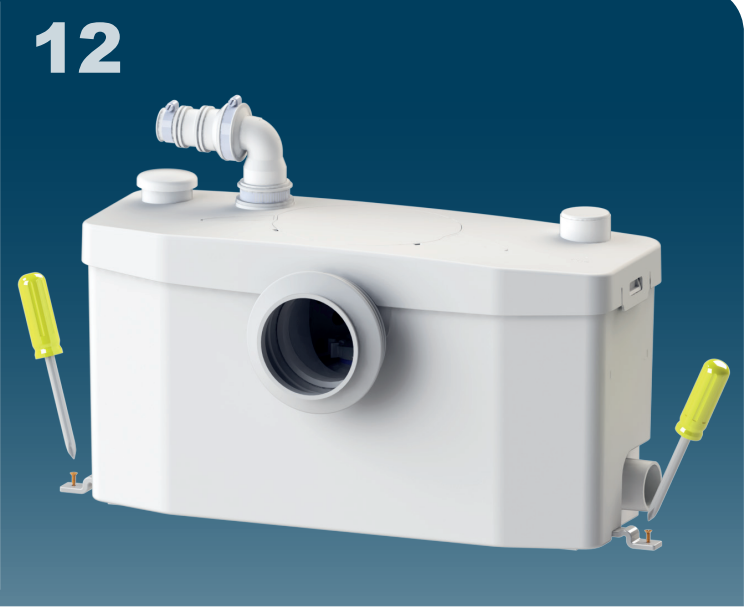

8

9

Ø 40mm

10

Ø 40mm

SANIPLUS UP

**EN 12050-3
P 30**

**220-240 V - 50 Hz
400 W - IP44 - 1,9A
⊕ (class 1) - 6,4 Kg**