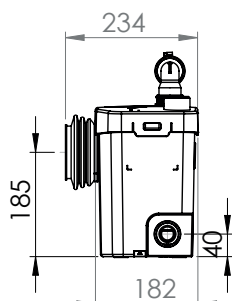

8

9

Ø 40mm

10

Ø 40mm

SANIPLUS UP

**EN 12050-3
P 30**

**220-240 V - 50 Hz
400 W - IP44 - 1,9A
⊕ (class 1) - 6,4 Kg**