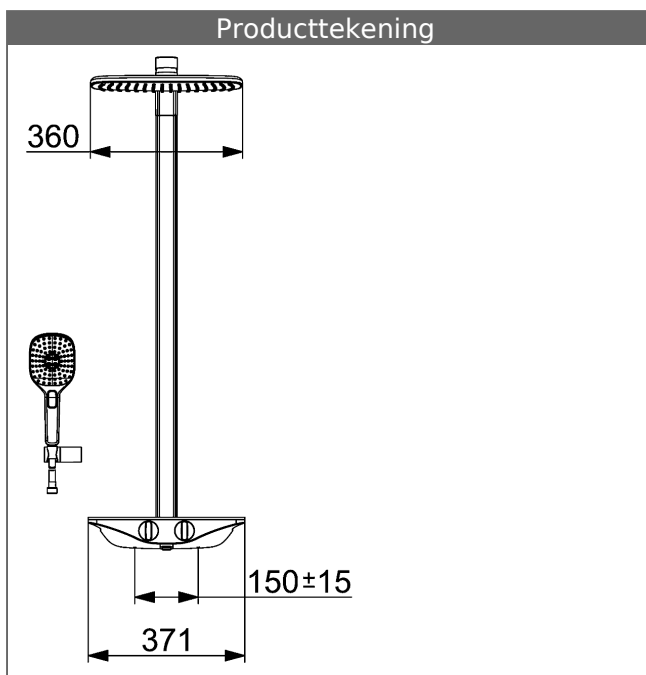

P-IX* (keurmerk aangevraagd)

- THERMO COOL - functie
 - rechthoekige vaste hoofddouche, 360 x 220 mm
 - met ruim planchet, veiligheidglas, kleur antraciet
 - veiligheidsblokkering bij 38 °C
 - Douchebevestiging: verstelbaar
 - HANSAACTIVEJET Style handdouche
 - (-) 3-stralig
 - Doucheslang, 1750 mm
 - Kogel-S-koppelingstechniek, weggewerkt
 - (-) hartmaat: 150 ± 15 mm
 - Afvoer naar beneden 1/2"
 - Vuilvangfilter en keerklep in aansluitingen
 - Ingebouwde beveiliging tegen terugstromen
- Voor gebruik in huis (conform DIN EN 1717)

HANSA 3.4 thermostaat regeldeel zonder afsluiter

Artikelnummer: 59914114

Aantal in keuzelijst: 1

HANSA 3.4 thermostaat regeldeel zonder afsluiter

Artikelnummer: 59914114

Aantal in keuzelijst: 1

verwachte beschikbaarheid vanaf mei 2018

Verwante producten

Afbeelding:

Omschrijving:

Artikelnummer:

**HANSAEMOTION
Thermostaat-mengkraan voor douche ,
DN 15 (1/2")**

antraciet/chroom
5863017184

voor wandopbouw
met bescherming tegen verbranden