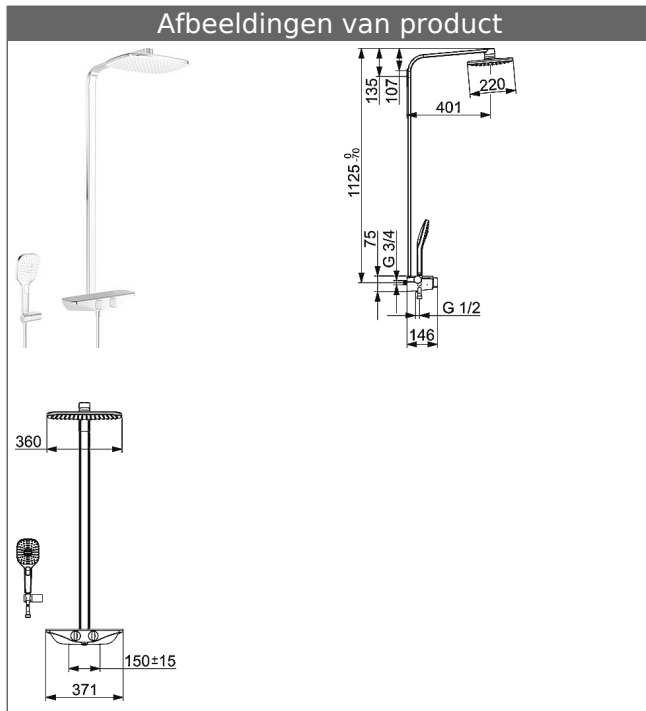

HANSAEMOTION douchesysteem Thermostaat-mengkraan voor douche , DN 15 (1/2")

voor wandopbouw
met bescherming tegen verbranden
met direct aangesloten douchesysteem

Omschrijving

HANSAEMOTION douchesysteem
Thermostaat-mengkraan voor douche , DN 15 (1/2")
voor wandopbouw
met bescherming tegen verbranden
met direct aangesloten douchesysteem

P-IX* (keurmerk aangevraagd)

- THERMO COOL - functie
 - rechthoekige vaste hoofddouche, 360 x 220 mm
 - met ruim planchet, veiligheidglas, kleur antraciet
 - veiligheidsblokkering bij 38 °C
 - Douchebevestiging: verstelbaar
 - HANSAACTIVEJET Style handdouche
 - (-) 3-stralig
 - Doucheslang, 1750 mm
 - Kogel-S-koppelingstechniek, weggewerkt
 - (-) hartmaat: 150 ± 15 mm
 - Afvoer naar beneden 1/2"
 - Vuilvangfilter en keerklep in aansluitingen
 - Ingebouwde beveiliging tegen terugstromen
- Voor gebruik in huis (conform DIN EN 1717)

HANSA 3.4 thermostaat regeldeel zonder afsluiter

Artikelnummer: 59914114

Aantal in keuzelijst: 1

HANSA 3.4 thermostaat regeldeel zonder afsluiter

Artikelnummer: 59914114

Aantal in keuzelijst: 1

verwachte beschikbaarheid vanaf mei 2018

Verwante producten

Afbeelding:

Omschrijving:

Artikelnummer:

**HANSAEMOTION
Thermostaat-mengkraan voor douche ,
DN 15 (1/2")**

antraciet/chroom
5863017184

voor wandopbouw
met bescherming tegen verbranden