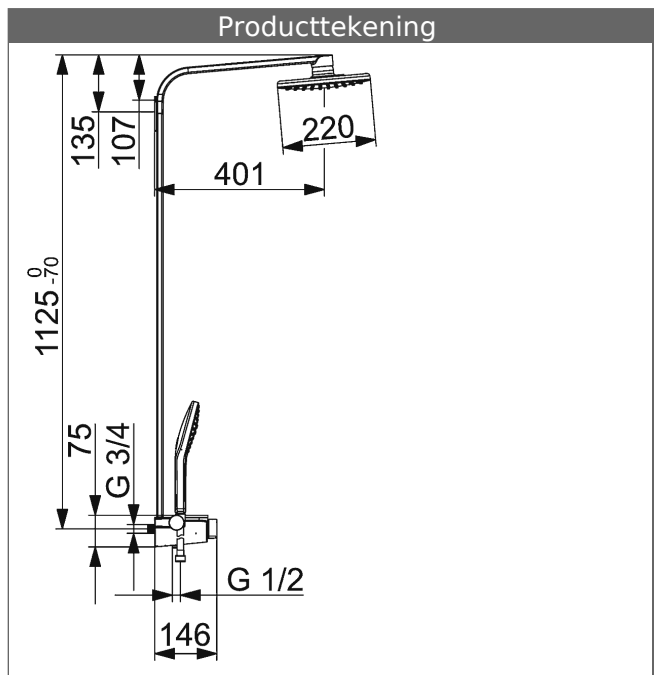

P-IX* (keurmerk aangevraagd)

- THERMO COOL - functie
 - rechthoekige vaste hoofddouche, 360 x 220 mm
 - met ruim planchet, veiligheidglas, kleur antraciet
 - veiligheidsblokkering bij 38 °C
 - Douchebevestiging: verstelbaar
 - HANSAACTIVEJET Style handdouche
 - (-) 3-stralig
 - Doucheslang, 1750 mm
 - Kogel-S-koppelingstechniek, weggewerkt
 - (-) hartmaat: 150 ± 15 mm
 - Afvoer naar beneden 1/2"
 - Vuilvangfilter en keerklep in aansluitingen
 - Ingebouwde beveiliging tegen terugstromen
- Voor gebruik in huis (conform DIN EN 1717)

HANSA 3.4 thermostaat regeldeel zonder afsluiter

Artikelnummer: 59914114

Aantal in keuzelijst: 1

HANSA 3.4 thermostaat regeldeel zonder afsluiter

Artikelnummer: 59914114

Aantal in keuzelijst: 1

verwachte beschikbaarheid vanaf mei 2018

Verwante producten

Afbeelding:

Omschrijving:

Artikelnummer:

**HANSAEMOTION
Thermostaat-mengkraan voor douche ,
DN 15 (1/2")**

antraciet/chroom
5863017184

voor wandopbouw
met bescherming tegen verbranden