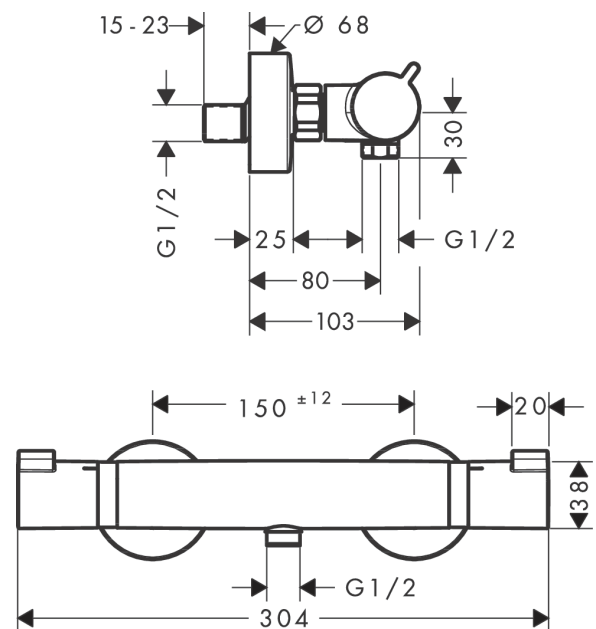

Ecostat

douchethermostaat Comfort opbouw

Oppervlakken: **mat wit** Artikelnummer: **13116700**

Beschrijving

- hartafstand 150 mm ± 12 mm
- EcoSmart ecostop-knop begrenst op 10 l/min
- thermostaatkardoes, keramische stopkraan 180°
- SafetyStop temperatuurbegrenzing 40°C
- SafetyFunctie maximale warm water temperatuur vooraf instelbaar
- metaal
- incl. s-koppelingen en rozetten
- incl. uitspoelbaar vuilfilter
- Kiwa K11292_Thermostatic mixers

Artikeldetails

Productfoto

Maattekening

Doorstroomdiagram

Shower outlet with 1B-resistance