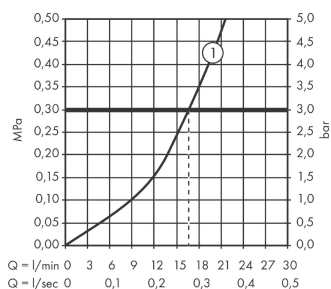

Ecostat

douchethermostaat Comfort opbouw

Oppervlakken: **mat wit** Artikelnummer: **13116700**

Beschrijving

- hartafstand 150 mm ± 12 mm
- EcoSmart ecostop-knop begrenst op 10 l/min
- thermostaatkardoes, keramische stopkraan 180°
- SafetyStop temperatuurbegrenzing 40°C
- SafetyFunctie maximale warm water temperatuur vooraf instelbaar
- metaal
- incl. s-koppelingen en rozetten
- incl. uitspoelbaar vuilfilter
- Kiwa K11292_Thermostatic mixers

Artikeldetails

Productfoto

Maattekening

Doorstroomdiagram

Shower outlet with 1B-resistance