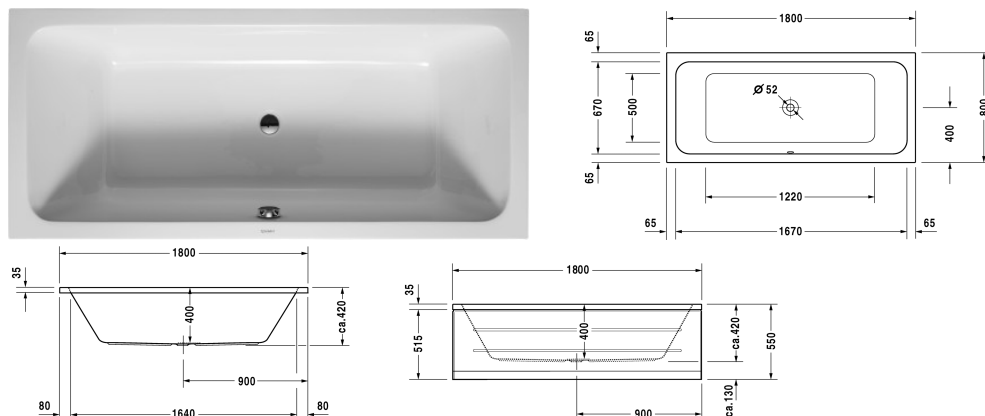

Bad # 700101000000000

< 1800 mm >

Bad	Afmetingen	Gewicht	Bestelnummer
rechthoek, met 2 comfortabele rugsteunen, met afvoer in het midden			
<b>Kleuren</b>			
00 Wit			
<b>Variante</b>			
Basismodel	1800 x 800 mm	23,500 kg	700101000000000
<b>Geschikte producten</b>			
Ommanteling zijdelings links, voor D-Code baden, *, 800 mm,			701037
Ommanteling zijdelings rechts, voor D-Code baden, *, 800 mm,			701033
Ommanteling voorzijde, voor D-Code baden, *, 1800 mm,			701028
Wandbevestiging voor bevestiging en ondersteuning van D-Code baden en douchebakken tegen de muur, 3 stuks,			790125
Af- en overloopgarnituur chroom, voor D-Code baden met centrale afvoer, doorsnede afvoer 52 mm, kabellengte 1000 mm,			790226
Wandprofiel voor D-Code, voor geluiddemping, lengte: 3300 mm,			790126
Potenset voor D-Code baden en douchebakken, met lengte > 1000 mm, in hoogte verstelbaar van 115-180 mm, in hoogte verstelbaar van 135-165 mm met geluidsisolatieset voor douchebakken, 2 stuks,			790127
Badafdekking, 2 st. 800 x 450 mm, voor 2nd Floor # 700076, Darling New # 700244, Daro # 700028, D-Code # 700101, Happy D.2 # 700314, Vero # 700135, Vero Air # 700413, 700415, 700416, 700417, 700418,			791828

**Bad # 700101000000000**

|< 1800 mm >|

Badafdekking, 2 st., met uitsparing voor doucheslang 800 x 450 mm, voor 2nd Floor # 700076, Darling New # 700244, Daro # 700028, D-Code # 700101, Happy D.2 # 700314,	791829
Geluidsisolatieset voor acryl baden ****, inhoud: geluidsisolatiebadbevestiging, bitumenmatten, wandprofiel # 790104,	791368

*Alle tekeningen bevatten de noodzakelijke maten welke binnen de tolfrantie nog kunnen afwijken. Exacte maten, in het bijzonder voor specifieke maatwerksituaties, kunnen uitsluitend op het afgewerkte keramische product.*