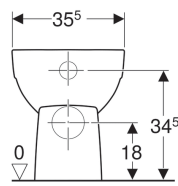

**Geberit 300 Basic 98 staande wc vlakspoeler, afvoer horizontaal, gedeeltelijk gesloten vorm**

Voorbeeldafbeelding

**Gebruiksdoelen**

- Voor inbouwreservoirs
- Voor inbouwdrukker

**Eigenschappen**

- Staand
- Vlakspoel-wc
- Met spoelrand
- Type 1, volledig volume 6 l, volgens EN 997
- Afvoer horizontaal

- Gedeeltelijk gesloten vorm

**Technische gegevens**

Materiaal | Sanitairkeramiek

**Leveringsomvang**

- Bevestigingsmateriaal

**Extra te bestellen**

- Wc-zitting

Art. nr.	Kleur / oppervlak	B	H	T
S8100500000G	Wit	35.5 cm	41 cm	47.5 cm