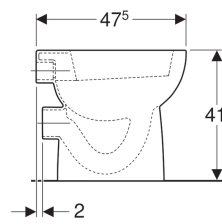

**Geberit 300 Basic 98 staande wc vlakspoeler, afvoer horizontaal, gedeeltelijk gesloten vorm**

Voorbeeldafbeelding

**Gebruiksdoelen**

- Voor inbouwreservoirs
- Voor inbouwdrukker

**Eigenschappen**

- Staand
- Vlakspoel-wc
- Met spoelrand
- Type 1, volledig volume 6 l, volgens EN 997
- Afvoer horizontaal

- Gedeeltelijk gesloten vorm

**Technische gegevens**

Materiaal | Sanitairkeramiek

**Leveringsomvang**

- Bevestigingsmateriaal

**Extra te bestellen**

- Wc-zitting

Art. nr.	Kleur / oppervlak	B	H	T
S8100500000G	Wit	35.5 cm	41 cm	47.5 cm