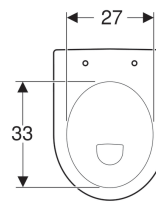

**Geberit 300 Basic 98 staande wc vlakspoeler, afvoer horizontaal, gedeeltelijk gesloten vorm**

Voorbeeldafbeelding

**Gebruiksdoelen**

- Voor inbouwreservoirs
- Voor inbouwdrukker

**Eigenschappen**

- Staand
- Vlakspoel-wc
- Met spoelrand
- Type 1, volledig volume 6 l, volgens EN 997
- Afvoer horizontaal

- Gedeeltelijk gesloten vorm

**Technische gegevens**

Materiaal | Sanitairkeramiek

**Leveringsomvang**

- Bevestigingsmateriaal

**Extra te bestellen**

- Wc-zitting

Art. nr.	Kleur / oppervlak	B	H	T
S8100500000G	Wit	35.5 cm	41 cm	47.5 cm