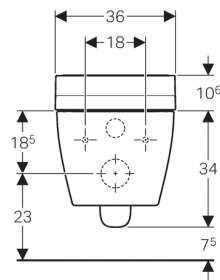

Geberit AquaClean Tuma Comfort compleet toiletsysteem wand-wc

Nieuw

Toepassing

- Voor comfortabel en geurloos wc-gebruik
- Voor de verzorgende reiniging met water van de anale en vaginale zone

Eigenschappen

- Warmwaterproductie via doorstroomverwarmer
- Anale douche met WhirlSpray-douchetechnologie
- Ladydouchekop in beschermde rustpositie apart
- Doorstroomverwarmer deactiveerbaar
- Douchearm met sproeikop voor de anale- en vaginale zone uitschuifbaar
- Douchestraalsterkte in vijf stappen instelbaar
- Douchearm in vijf stappen positioneerbaar
- Oscillerende douche (automatisch voor- en achterwaarts bewegende douchearm) instelbaar
- Automatische reiniging van de douchekop vooraf en achteraf met vers water
- Ontkalkingsprogramma
- Wc-keramiek zonder spoelrand
- Diepspoel-wc met vuilafstotende keramiekoppervlak
- Gebruikersherkenning
- Geurafzuiging met keramische honingraatfilter activeerbaar
- Geurafzuiging met naloopfunctie
- Föhn inschakelbaar
- WC-zitting met een snel opwarmende zittingverwarming
- Wc-zitting en wc-deksel met SoftClosing
- Wc-deksel met SoftOpening
- Functies en instellingen via afstandsbediening
- Vier programmeerbare gebruikersprofielen
- Wateraansluiting links opzij verborgen achter het wc-keramiek
- Netaansluiting met drie-aderig flexibele mantelkabel, zijdelings rechts verborgen achter wc-keramiek
- Goedkeuring conform EN 1717 / EN 13077