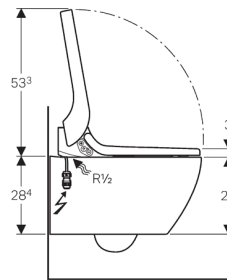

Geberit AquaClean Tuma Comfort compleet toiletsysteem wand-wc

Nieuw

Toepassing

- Voor comfortabel en geurloos wc-gebruik
- Voor de verzorgende reiniging met water van de anale en vaginale zone

Eigenschappen

- Warmwaterproductie via doorstroomverwarmer
- Anale douche met WhirlSpray-douchetechnologie
- Ladydouchekop in beschermde rustpositie apart
- Doorstroomverwarmer deactiveerbaar
- Douchearm met sproeikop voor de anale- en vaginale zone uitschuifbaar
- Douchestraalsterkte in vijf stappen instelbaar
- Douchearm in vijf stappen positioneerbaar
- Oscillerende douche (automatisch voor- en achterwaarts bewegende douchearm) instelbaar
- Automatische reiniging van de douchekop vooraf en achteraf met vers water
- Ontkalkingsprogramma
- Wc-keramiek zonder spoelrand
- Diepspoel-wc met vuilafstotende keramiekoppervlak
- Gebruikersherkenning
- Geurafzuiging met keramische honingraatfilter activeerbaar
- Geurafzuiging met naloopfunctie
- Föhn inschakelbaar
- WC-zitting met een snel opwarmende zittingverwarming
- Wc-zitting en wc-deksel met SoftClosing
- Wc-deksel met SoftOpening
- Functies en instellingen via afstandsbediening
- Vier programmeerbare gebruikersprofielen
- Wateraansluiting links opzij verborgen achter het wc-keramiek
- Netaansluiting met drie-aderig flexibele mantelkabel, zijdelings rechts verborgen achter wc-keramiek
- Goedkeuring conform EN 1717 / EN 13077