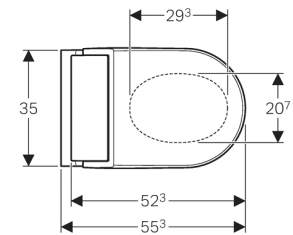

Geberit AquaClean Tuma Comfort compleet toiletsysteem wand-wc

Nieuw

Toepassing

- Voor comfortabel en geurloos wc-gebruik
- Voor de verzorgende reiniging met water van de anale en vaginale zone

Eigenschappen

- Warmwaterproductie via doorstroomverwarmer
- Anale douche met WhirlSpray-douchetechnologie
- Ladydouchekop in beschermde rustpositie apart
- Doorstroomverwarmer deactiveerbaar
- Douchearm met sproeikop voor de anale- en vaginale zone uitschuifbaar
- Douchestraalsterkte in vijf stappen instelbaar
- Douchearm in vijf stappen positioneerbaar
- Oscillerende douche (automatisch voor- en achterwaarts bewegende douchearm) instelbaar
- Automatische reiniging van de douchekop vooraf en achteraf met vers water
- Ontkalkingsprogramma
- Wc-keramiek zonder spoelrand
- Diepspoel-wc met vuilafstotende keramiekoppervlak
- Gebruikersherkenning
- Geurafzuiging met keramische honingraatfilter activeerbaar
- Geurafzuiging met naloopfunctie
- Föhn inschakelbaar
- WC-zitting met een snel opwarmende zittingverwarming
- Wc-zitting en wc-deksel met SoftClosing
- Wc-deksel met SoftOpening
- Functies en instellingen via afstandsbediening
- Vier programmeerbare gebruikersprofielen
- Wateraansluiting links opzij verborgen achter het wc-keramiek
- Netaansluiting met drie-aderig flexibele mantelkabel, zijdelings rechts verborgen achter wc-keramiek
- Goedkeuring conform EN 1717 / EN 13077