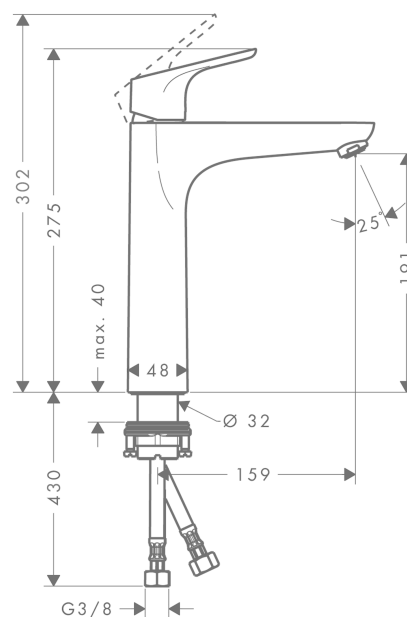

Focus

Focus 190 ééngreeps Highriser wastafelmengkraan zonder wastegarnituur

Oppervlakken: **chrom** Artikelnummer: **31518000**

Beschrijving

- voorsprong uitloop 159 mm
- normale straal
- EcoSmart doorstroom 5 l/min
- keramisch kardoos
- SafetyFunctie instelbare heetwaterbegrenzing
- zonder wastegarnituur
- G 3/8 flexibele aansluitslangen
- QuickClean anti-kalkperlator
- Geluidsklasse: I
- Volumestroomklasse: O
- Kiwa K6161_Mechanical Mixers EN817

Technologie

Designprijzen

reddot design award

Productfoto

Maattekening

Doorstroombiagram