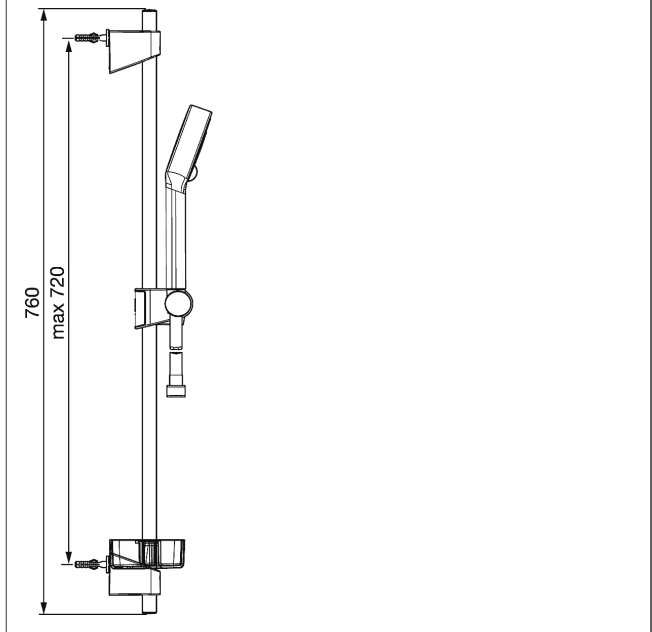

Producttekening

Producttekening