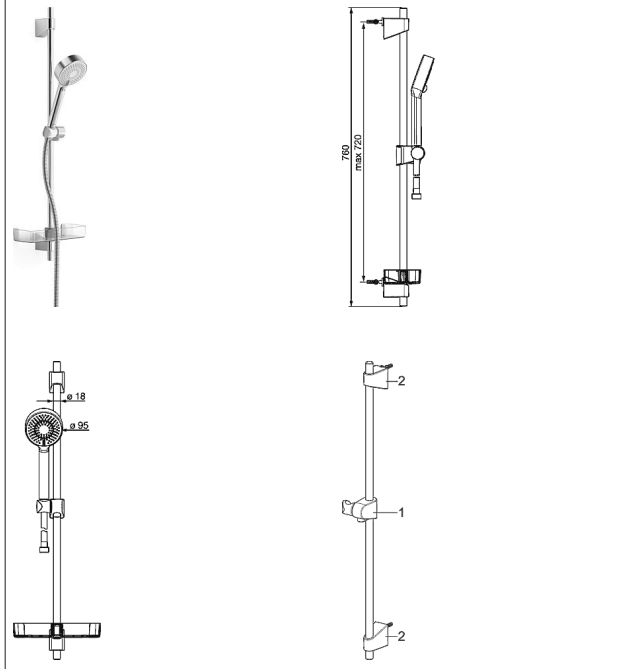

HANSABASICJET Glijstangset 720 mm

Afbeeldingen van product

Omschrijving

HANSABASICJET
Glijstangset 720 mm

- bestaande uit:
- HANSABASICJET glijstangset 720 mm
- max. 720 mm, Ø 18 mm
- Hoogteverstelling: vergrendelbaar
- Schuif: draaibaar
- Douchebevestiging: verstelbaar
- Bevestigingsset
- HANSABASICJET
- Handdouche 3-stralig
- (-) ontspanning
- (-) verfrissend
- (-) EcoFlow
- Ø 95 mm
- Doucheslang, 1750 mm
- Zeepschaal