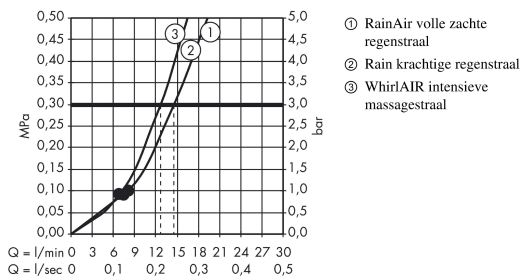

Ecostat Select

Raindance Select E 120 / Ecostat Select douchecombinatie 90 cm

Oppervlakken: **wit/chroom** Artikelnummer: **27039400**

Beschrijving

- Rain krachtige regenstraal, RainAir volle zachte regenstraal, massagestraal
- Select-knop voor comfortabel wisselen van straalsoort
- meedraaiende wartel aan douchezijde tegen verdraaien van de doucheslang
- traploos in hoogte verstelbaar
- 90° instelbaar schuifstuk, draait naar links en rechts, omhoog en omlaag
- bij montage op bestaande G 1/2 aansluitingen is adapter #02026000 benodigd

Bestaande uit

- Ecostat Select opbouw douchethermostaat (#13161XXX)
- Raindance Select E 120 / Unica'S Puro glijstangset 90 cm (#26621XXX)

Technologie

Productfoto

Maattekening

Ecostat Select

Raindance Select E 120 / Ecostat Select douchecombinatie 90 cm

Oppervlakken: wit/chroom Artikelnummer: 27039400

Doorstroombiagram

De verbruikswaarden werden in overeenstemming met de praktijk met de bijbehorende armaturen (thermostaat/mengkraan/inbouwventiel) gemeten.