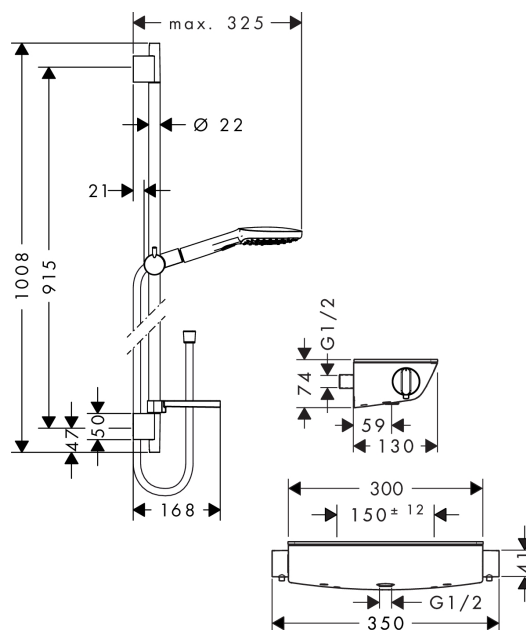

Ecostat Select

Raindance Select E 120 / Ecostat Select douchecombinatie 90 cm

Oppervlakken: **wit/chroom** Artikelnummer: **27039400**

Beschrijving

- Rain krachtige regenstraal, RainAir volle zachte regenstraal, massagestraal
- Select-knop voor comfortabel wisselen van straalsoort
- meedraaiende wartel aan douchezijde tegen verdraaien van de doucheslang
- traploos in hoogte verstelbaar
- 90° instelbaar schuifstuk, draait naar links en rechts, omhoog en omlaag
- bij montage op bestaande G 1/2 aansluitingen is adapter #02026000 benodigd

Bestaande uit

- Ecostat Select opbouw douchethermostaat (#13161XXX)
- Raindance Select E 120 / Unica'S Puro glijstangset 90 cm (#26621XXX)

Technologie

Productfoto

Maattekening

Ecostat Select

Raindance Select E 120 / Ecostat Select douchecombinatie 90 cm

Oppervlakken: wit/chroom Artikelnummer: 27039400

Doorstroombiagram

De verbruikswaarden werden in overeenstemming met de praktijk met de bijbehorende armaturen (thermostaat/mengkraan/inbouwventiel) gemeten.

Ecostat Select

Raindance Select E 120 / Ecostat Select douchecombinatie 90 cm

Oppervlakken: wit/chroom Artikelnummer: 27039400

Inbouwvoorbeeld