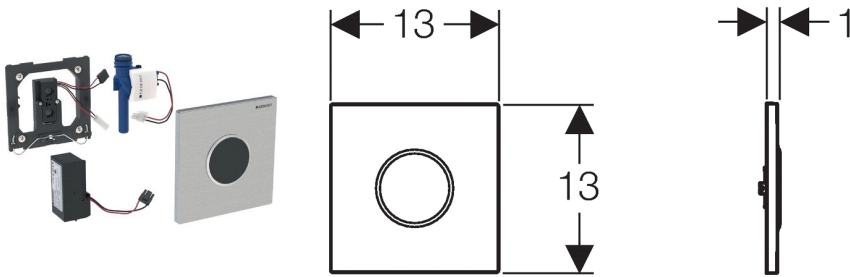

Geberit urinoirstuursysteem met elektronische spoelactivering, netvoeding, afdekplaat type 10

**Eigenschappen**

- Afdekplaat met beveiligingsbalk
- Veilige IR-ruimtelijke detectie
- Infrarood gebruikersherkenning met achtergrondverberging
- Waterbesparende hybridemodus instelbaar
- Spoeltijd instelbaar
- Spoeltijd handmatig instelbaar
- Interval spoeling instelbaar
- Dynamische spoeltijdaanpassing
- Voorspoeling instelbaar
- Op werking met dekselurinoir omschakelbaar
- Stroomvoorziening via netaansluiting
- Na netaansluiting bedrijfsklaar
- Voedingsapparaat met led-indicatie
- Stroomuitvalbesturing
- Ventielsluitfunctie bij stroomuitval
- Eén spoeling na het activeren van de stroomtoevoer
- Functies met Geberit Service Handy instelbaar en opvraagbaar
- Spoelactivering via Geberit HyTronic Clean Handy de-activeerbaar
- Spoelvolumen kan d.m.v. de regelschroef van de ruwbouwset tot 0,5 l per spoeling worden gereduceerd
- Kraangroep II conform DIN 4109

Leveringsomvang

- Afdekplaat type 10, met IR-venster
- Infrarood sturing, voormonteerd op montageframe
- Magneetventiel
- Voedingsapparaat
- Bevestigingsmateriaal

Artikel

Art. nr.		Kleur / oppervlak	Materiaal
116.025.KH.1		Glans- / mat / glansverchroomd	Spuitgietzink
116.025.KJ.1		Wit / glansverchroomd / wit	Spuitgietzink
116.025.KK.1	N	Wit / goudeffect / wit	Spuitgietzink
116.025.KL.1		Wit / mat / mat verchroomd	Spuitgietzink
116.025.KM.1		Zwart / glansverchroomd / zwart	Spuitgietzink
116.025.KN.1		Mat / glans- / mat verchroomd	Spuitgietzink
116.025.SN.1		Geborsteld rvs / gepolijst / geborsteld	Roestvast staal