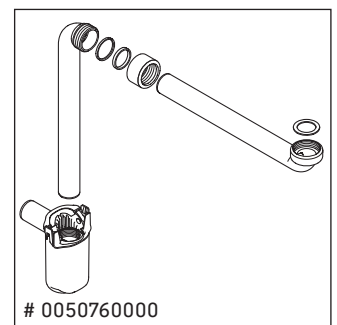

D-Neo

DE 4258

Montagehandleiding

W mm	X mm
57	793

D-Neo # 236980

Aanwijzingen betreffende het gebruik

De badmeubel-serie voldoet aan de geldende normen en richtlijnen op het moment van de levering en is ontworpen voor gebruik in badkamers. Een direct contact met water, bijv. bij het douchen moet worden vermeden.