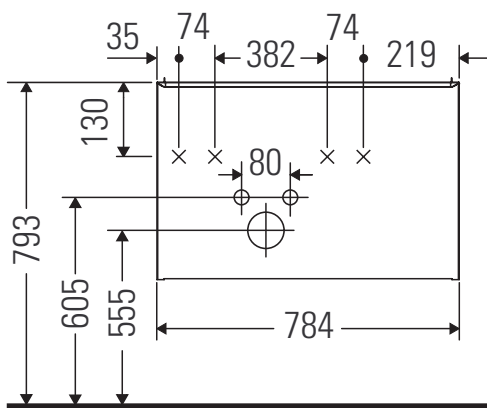

D-Neo

DE 4258

Montagehandleiding

W mm	X mm
57	793

D-Neo # 236980

Aanwijzingen betreffende het gebruik

De badmeubel-serie voldoet aan de geldende normen en richtlijnen op het moment van de levering en is ontworpen voor gebruik in badkamers. Een direct contact met water, bijv. bij het douchen moet worden vermeden.