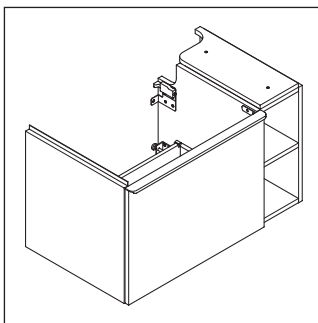

D-Neo

DE 4258

Montagehandleiding

W mm	X mm
57	793

D-Neo # 236980

Aanwijzingen betreffende het gebruik

De badmeubel-serie voldoet aan de geldende normen en richtlijnen op het moment van de levering en is ontworpen voor gebruik in badkamers. Een direct contact met water, bijv. bij het douchen moet worden vermeden.