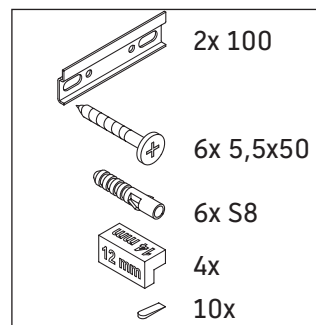

D-Neo

DE 4258

Montagehandleiding

W mm	X mm
57	793

D-Neo # 236980

Aanwijzingen betreffende het gebruik

De badmeubel-serie voldoet aan de geldende normen en richtlijnen op het moment van de levering en is ontworpen voor gebruik in badkamers. Een direct contact met water, bijv. bij het douchen moet worden vermeden.