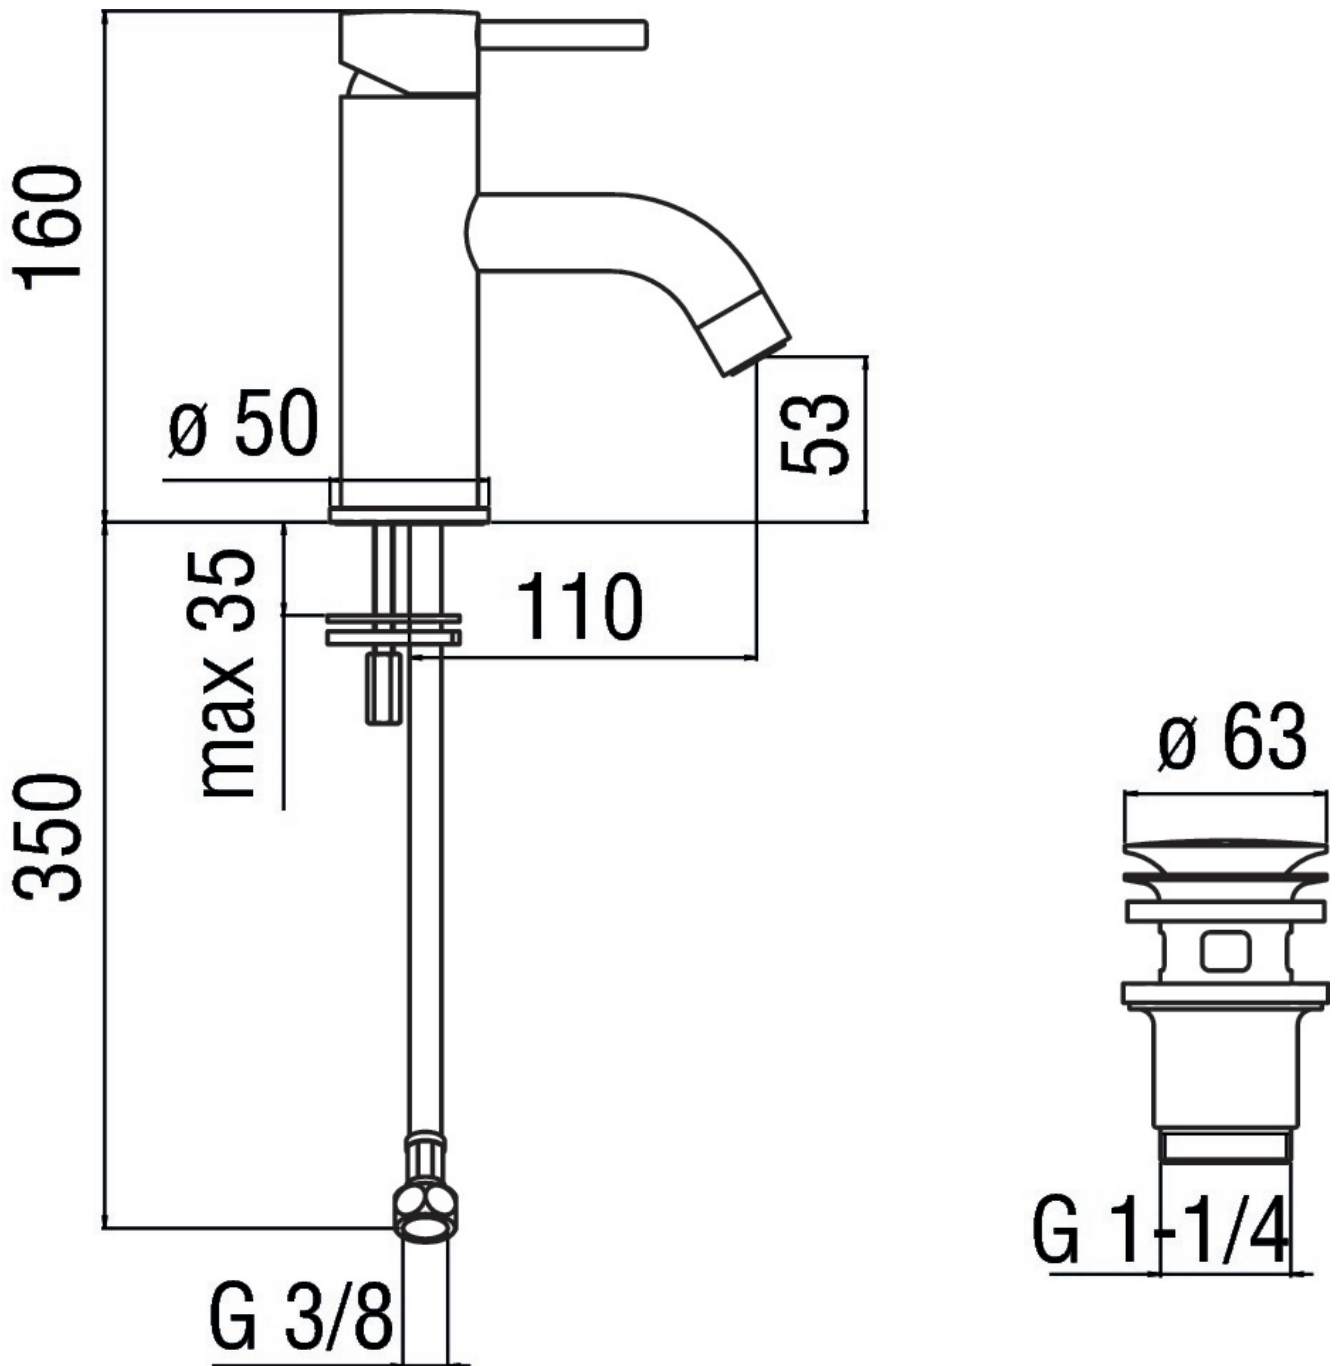

CARACTÉRISTIQUES

Mitigeur monocommande
Finition Chrome
Aérateur anticalcaire M 22 x 1
Vidage 1 1/4" push
Flexibles inox ø 3/8"
Limiteur dynamique de débit

GRAPHIQUE DE DÉBIT: CHAUDE/FROIDE

GRAPHIQUE DE DÉBIT: MITIGÉE