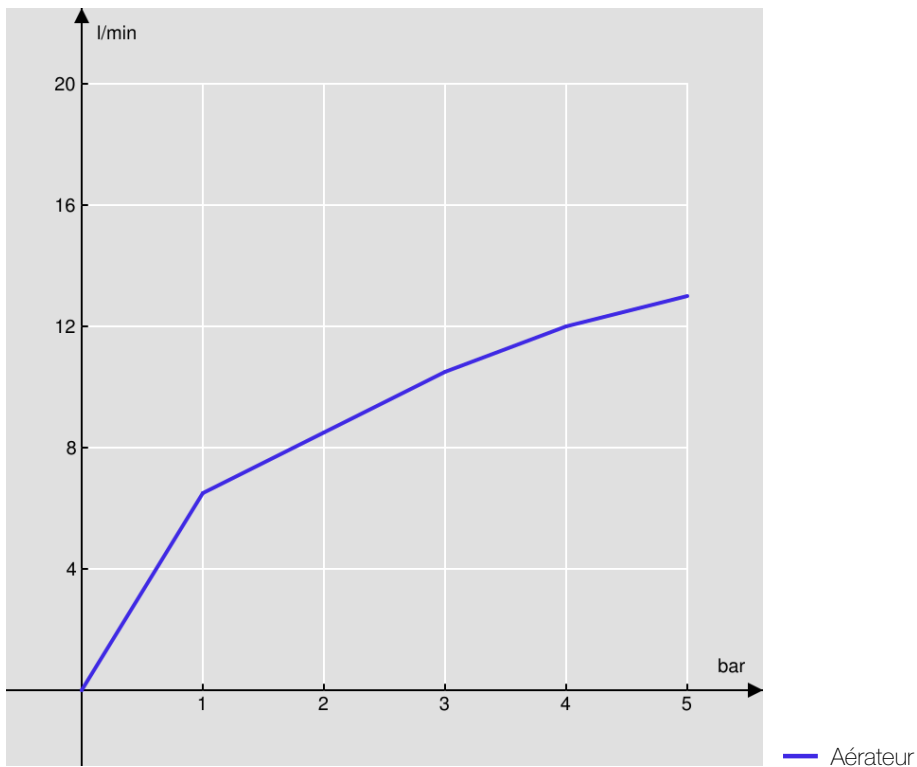

CARACTÉRISTIQUES

Mitigeur monocommande
Finition Chrome
Aérateur anticalcaire M 22 x 1
Vidage 1 1/4" push
Flexibles inox ø 3/8"
Limiteur dynamique de débit

GRAPHIQUE DE DÉBIT: CHAUDE/FROIDE

GRAPHIQUE DE DÉBIT: MITIGÉE