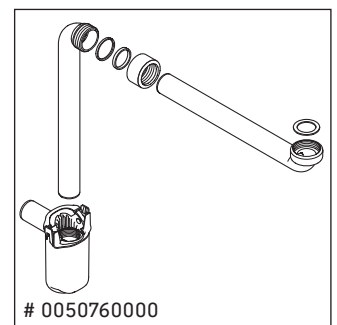

D-Neo

DE 4263

Montagehandleiding

ME by Starck # 233610

Aanwijzingen betreffende het gebruik

De badmeubel-serie voldoet aan de geldende normen en richtlijnen op het moment van de levering en is ontworpen voor gebruik in badkamers. Een direct contact met water, bijv. bij het douchen moet worden vermeden.