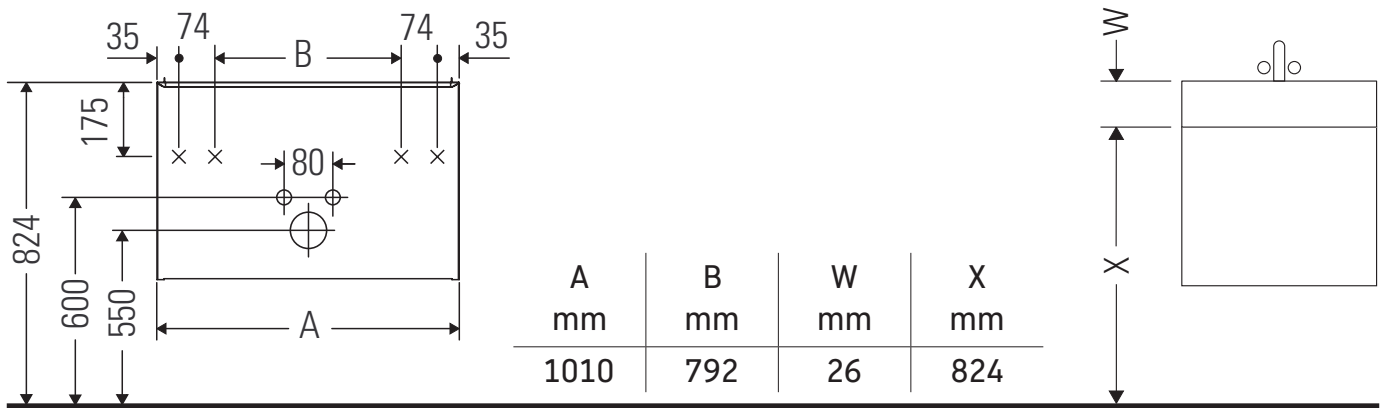

D-Neo

DE 4263

Montagehandleiding

ME by Starck # 233610

Aanwijzingen betreffende het gebruik

De badmeubel-serie voldoet aan de geldende normen en richtlijnen op het moment van de levering en is ontworpen voor gebruik in badkamers. Een direct contact met water, bijv. bij het douchen moet worden vermeden.