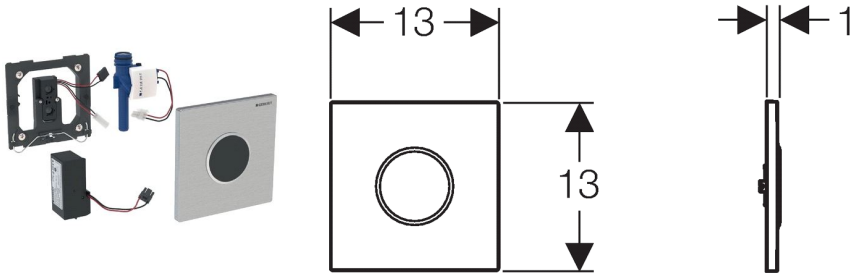

Geberit urinoirstuursysteem met elektronische spoelactivering, netvoeding, afdekplaat type 10

**Toepassing**

- Voor automatische spoelactivering van urinoirs
- Voor Geberit installatie-elementen voor urinoir met frontbediening
- Voor inbouw in ruwbouwsets voor Geberit urinoirstuursystemen (vanaf bouwjaar 2009)

Eigenschappen

- Afdekplaat met beveiligingsbalk
- Veilige IR-ruimtelijke detectie
- Infrarood sensor zelf instellend
- Infrarood gebruikersherkenning met achtergrondverberging
- Waterbesparende hybridemodus instelbaar
- Spoeltijd instelbaar
- Spoeltijd handmatig instelbaar
- Interval spoeling instelbaar
- Dynamische spoeltijdaanpassing
- Voorspoeling instelbaar
- Op werking met dekselurinoir omschakelbaar
- Stroomvoorziening via netaansluiting
- Na netaansluiting bedrijfsklaar
- Voedingsapparaat met led-indicatie
- Stroomuitvalbesturing
- Ventielsluitfunctie bij stroomuitval
- Eén spoeling na het activeren van de stroomtoevoer
- Functies met Geberit Service Handy instelbaar en opvraagbaar
- Spoelactivering via Geberit HyTronic Clean Handy de-activeerbaar
- Spoelvolumen kan d.m.v. de regelschroef van de ruwbouwset tot 0,5 l per spoeling worden gereduceerd
- Kraangroep II conform DIN 4109

Leveringsomvang

- Afdekplaat type 10, met IR-venster
- Infrarood sturing, voorgemonteerd op montageframe
- Magneetventiel
- Voedingsapparaat
- Bevestigingsmateriaal

Artikel

Art. nr.	Kleur	Materiaal
116.025.KH.1	Glans- / mat / glansverchromd	Spuitgietzink
116.025.KJ.1	Wit / glansverchromd / wit	Spuitgietzink
116.025.KK.1	Wit / goudeffect / wit	Spuitgietzink
116.025.KL.1	Wit / mat / mat verchromd	Spuitgietzink
116.025.KM.1	Zwart / glansverchromd / zwart	Spuitgietzink
116.025.KN.1	Mat / glans- / mat verchromd	Spuitgietzink
116.025.SN.1	Geborsteld rvs / gepolijst / geborsteld	Roestvast staal