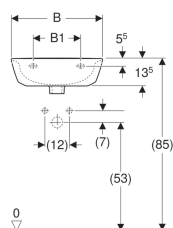

Geberit Renova fontein

Voorbeeldafbeelding

Eigenschappen

- Overloop asymmetrisch

Technische gegevens

Materiaal

Sanitairkeramiek

Art. nr.	Kleur / oppervlak	Kraangat	Overloop	B	B1	B2	B3	H	T	T1
500.375.01.1	Wit	Gecentreerd	Zichtbaar	45 cm	19.5 cm	41 cm	22.5 cm	17.3 cm	36 cm	26 cm
500.375.01.8	Wit / KeraTect	Gecentreerd	Zichtbaar	45 cm	19.5 cm	41 cm	22.5 cm	17.3 cm	36 cm	26 cm
500.494.01.1	Wit	Gecentreerd	Zonder	45 cm	19.5 cm	41 cm	22.5 cm	17.3 cm	36 cm	26 cm
500.494.01.8	Wit / KeraTect	Gecentreerd	Zonder	45 cm	19.5 cm	41 cm	22.5 cm	17.3 cm	36 cm	26 cm
500.495.01.1	Wit	Zonder	Zichtbaar	45 cm	19.5 cm	41 cm	- cm	17.3 cm	36 cm	26 cm
500.495.01.8	Wit / KeraTect	Zonder	Zichtbaar	45 cm	19.5 cm	41 cm	- cm	17.3 cm	36 cm	26 cm
500.497.01.1	Wit	Zonder	Zonder	45 cm	19.5 cm	41 cm	- cm	17.3 cm	36 cm	26 cm
500.497.01.8	Wit / KeraTect	Zonder	Zonder	45 cm	19.5 cm	41 cm	- cm	17.3 cm	36 cm	26 cm
500.376.01.1	Wit	Gecentreerd	Zichtbaar	50 cm	21 cm	45 cm	25 cm	17.3 cm	40 cm	30 cm
500.376.01.8	Wit / KeraTect	Gecentreerd	Zichtbaar	50 cm	21 cm	45 cm	25 cm	17.3 cm	40 cm	30 cm
500.498.01.1	Wit	Gecentreerd	Zonder	50 cm	21 cm	45 cm	25 cm	17.3 cm	40 cm	30 cm
500.498.01.8	Wit / KeraTect	Gecentreerd	Zonder	50 cm	21 cm	45 cm	25 cm	17.3 cm	40 cm	30 cm
500.499.01.1	Wit	Zonder	Zichtbaar	50 cm	21 cm	45 cm	- cm	17.3 cm	40 cm	30 cm
500.499.01.8	Wit / KeraTect	Zonder	Zichtbaar	50 cm	21 cm	45 cm	- cm	17.3 cm	40 cm	30 cm
500.577.01.1	Wit	Zonder	Zonder	50 cm	21 cm	45 cm	- cm	17.3 cm	40 cm	30 cm
500.577.01.8	Wit / KeraTect	Zonder	Zonder	50 cm	21 cm	45 cm	- cm	17.3 cm	40 cm	30 cm

Toebehoren

- Geberit dompelbuissifon voor wastafel, ruimtesparend model, afvoer horizontaal
- Geberit afvoerplug met vrije uitloop

-
- Geberit Renova sifonkap alleen voor fontein 45-50 cm