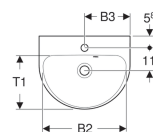

Geberit Renova fontein

Voorbeeldafbeelding

Eigenschappen

- Overloop asymmetrisch

Technische gegevens

Materiaal

Sanitairkeramiek

Art. nr.	Kleur / oppervlak	Kraangat	Overloop	B	B1	B2	B3	H	T	T1
500.375.01.1	Wit	Gecentreerd	Zichtbaar	45 cm	19.5 cm	41 cm	22.5 cm	17.3 cm	36 cm	26 cm
500.375.01.8	Wit / KeraTect	Gecentreerd	Zichtbaar	45 cm	19.5 cm	41 cm	22.5 cm	17.3 cm	36 cm	26 cm
500.494.01.1	Wit	Gecentreerd	Zonder	45 cm	19.5 cm	41 cm	22.5 cm	17.3 cm	36 cm	26 cm
500.494.01.8	Wit / KeraTect	Gecentreerd	Zonder	45 cm	19.5 cm	41 cm	22.5 cm	17.3 cm	36 cm	26 cm
500.495.01.1	Wit	Zonder	Zichtbaar	45 cm	19.5 cm	41 cm	- cm	17.3 cm	36 cm	26 cm
500.495.01.8	Wit / KeraTect	Zonder	Zichtbaar	45 cm	19.5 cm	41 cm	- cm	17.3 cm	36 cm	26 cm
500.497.01.1	Wit	Zonder	Zonder	45 cm	19.5 cm	41 cm	- cm	17.3 cm	36 cm	26 cm
500.497.01.8	Wit / KeraTect	Zonder	Zonder	45 cm	19.5 cm	41 cm	- cm	17.3 cm	36 cm	26 cm
500.376.01.1	Wit	Gecentreerd	Zichtbaar	50 cm	21 cm	45 cm	25 cm	17.3 cm	40 cm	30 cm
500.376.01.8	Wit / KeraTect	Gecentreerd	Zichtbaar	50 cm	21 cm	45 cm	25 cm	17.3 cm	40 cm	30 cm
500.498.01.1	Wit	Gecentreerd	Zonder	50 cm	21 cm	45 cm	25 cm	17.3 cm	40 cm	30 cm
500.498.01.8	Wit / KeraTect	Gecentreerd	Zonder	50 cm	21 cm	45 cm	25 cm	17.3 cm	40 cm	30 cm
500.499.01.1	Wit	Zonder	Zichtbaar	50 cm	21 cm	45 cm	- cm	17.3 cm	40 cm	30 cm
500.499.01.8	Wit / KeraTect	Zonder	Zichtbaar	50 cm	21 cm	45 cm	- cm	17.3 cm	40 cm	30 cm
500.577.01.1	Wit	Zonder	Zonder	50 cm	21 cm	45 cm	- cm	17.3 cm	40 cm	30 cm
500.577.01.8	Wit / KeraTect	Zonder	Zonder	50 cm	21 cm	45 cm	- cm	17.3 cm	40 cm	30 cm

Toebehoren

- Geberit dompelbuissifon voor wastafel, ruimtesparend model, afvoer horizontaal
- Geberit afvoerplug met vrije uitloop

-
- Geberit Renova sifonkap alleen voor fontein 45-50 cm