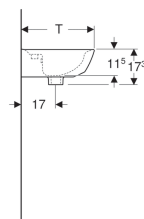

Geberit Renova fontein

Voorbeeldafbeelding

Eigenschappen

- Overloop asymmetrisch

Technische gegevens

Materiaal

Sanitairkeramiek

Art. nr.	Kleur / oppervlak	Kraangat	Overloop	B	B1	B2	B3	H	T	T1
500.375.01.1	Wit	Gecentreerd	Zichtbaar	45 cm	19.5 cm	41 cm	22.5 cm	17.3 cm	36 cm	26 cm
500.375.01.8	Wit / KeraTect	Gecentreerd	Zichtbaar	45 cm	19.5 cm	41 cm	22.5 cm	17.3 cm	36 cm	26 cm
500.494.01.1	Wit	Gecentreerd	Zonder	45 cm	19.5 cm	41 cm	22.5 cm	17.3 cm	36 cm	26 cm
500.494.01.8	Wit / KeraTect	Gecentreerd	Zonder	45 cm	19.5 cm	41 cm	22.5 cm	17.3 cm	36 cm	26 cm
500.495.01.1	Wit	Zonder	Zichtbaar	45 cm	19.5 cm	41 cm	- cm	17.3 cm	36 cm	26 cm
500.495.01.8	Wit / KeraTect	Zonder	Zichtbaar	45 cm	19.5 cm	41 cm	- cm	17.3 cm	36 cm	26 cm
500.497.01.1	Wit	Zonder	Zonder	45 cm	19.5 cm	41 cm	- cm	17.3 cm	36 cm	26 cm
500.497.01.8	Wit / KeraTect	Zonder	Zonder	45 cm	19.5 cm	41 cm	- cm	17.3 cm	36 cm	26 cm
500.376.01.1	Wit	Gecentreerd	Zichtbaar	50 cm	21 cm	45 cm	25 cm	17.3 cm	40 cm	30 cm
500.376.01.8	Wit / KeraTect	Gecentreerd	Zichtbaar	50 cm	21 cm	45 cm	25 cm	17.3 cm	40 cm	30 cm
500.498.01.1	Wit	Gecentreerd	Zonder	50 cm	21 cm	45 cm	25 cm	17.3 cm	40 cm	30 cm
500.498.01.8	Wit / KeraTect	Gecentreerd	Zonder	50 cm	21 cm	45 cm	25 cm	17.3 cm	40 cm	30 cm
500.499.01.1	Wit	Zonder	Zichtbaar	50 cm	21 cm	45 cm	- cm	17.3 cm	40 cm	30 cm
500.499.01.8	Wit / KeraTect	Zonder	Zichtbaar	50 cm	21 cm	45 cm	- cm	17.3 cm	40 cm	30 cm
500.577.01.1	Wit	Zonder	Zonder	50 cm	21 cm	45 cm	- cm	17.3 cm	40 cm	30 cm
500.577.01.8	Wit / KeraTect	Zonder	Zonder	50 cm	21 cm	45 cm	- cm	17.3 cm	40 cm	30 cm

Toebehoren

- Geberit dompelbuissifon voor wastafel, ruimtesparend model, afvoer horizontaal
- Geberit afvoerplug met vrije uitloop

-
- Geberit Renova sifonkap alleen voor fontein 45-50 cm