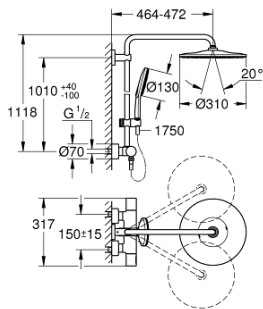

26 648 000 RAINSHOWER SYSTEM DOUCHESYSTEEM MET THERMOSTAATKRAAN

PRODUCTOMSCHRIJVING

• bestaat uit:

- horizontaal draaibare 450 mm douchearm
- thermostaatkraan met Aquadimmerfunctie
- functie voor wisseling tussen hoofd- en handdouche
- hoofddouche Rainshower Mono 310 (26 562)
- met kogelgewricht
- draaihoek $\pm 15^\circ$
- handdouche Rainshower SmartActive 130 (26 574)
- in hoogte verstelbaar middels glij-element
- met performance grip
- doucheslang Silverflex 1750 mm (28 388 000)

• GROHE EcoJoy 9,5 l/min. doorstroombegrenzer

• GROHE FastFixation verstelbare afstand van de glijstangbevestiging voor montage in bestaande oorgaten

• SpeedClean anti-kalk systeem

• geschikt voor warmwatertoestellen met minimale capaciteit 18kW/h