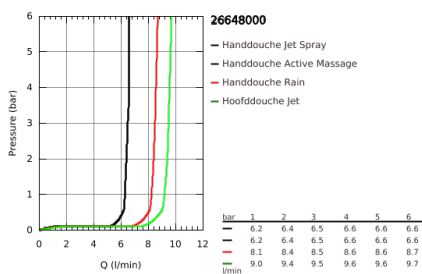

26 648 000 RAINSHOWER SYSTEM DOUCHESYSTEEM MET THERMOSTAATKRAAN

PRODUCTOMSCHRIJVING

• bestaat uit:

- horizontaal draaibare 450 mm douchearm
- thermostaatkraan met Aquadimmerfunctie
- functie voor wisseling tussen hoofd- en handdouche
- hoofddouche Rainshower Mono 310 (26 562)
- met kogelgewricht
- draaihoek $\pm 15^\circ$
- handdouche Rainshower SmartActive 130 (26 574)
- in hoogte verstelbaar middels glij-element
- met performance grip
- doucheslang Silverflex 1750 mm (28 388 000)

• GROHE TurboStat thermostaat kardoos

• GROHE SafeStop bij 38°C

• GROHE SafeStop Plus optionele temperatuurbegrenzer bij 43°C inbegrepen

• GROHE CoolTouch

• GROHE DreamSpray voor een optimaal straalbeeld

• GROHE One-Click Showering direct gewenste straalkeuze via knop

• GROHE EcoJoy 9,5 l/min. doorstroombegrenzer

• GROHE FastFixation verstelbare afstand van de glijstangbevestiging voor montage in bestaande oorgaten

• SpeedClean anti-kalk systeem

• geschikt voor warmwatertoestellen met minimale capaciteit 18kW/h