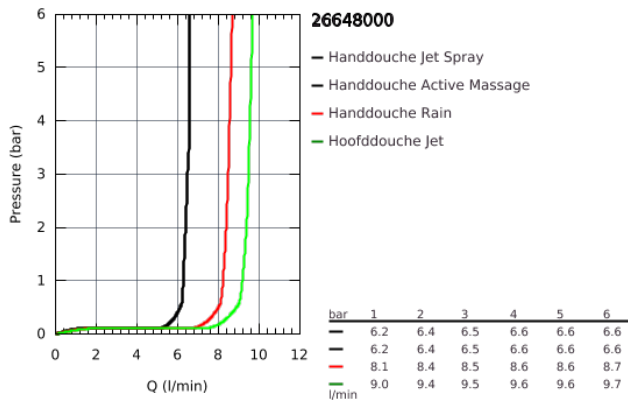

26 648 000 RAINSHOWER SYSTEM DOUCHESYSTEEM MET THERMOSTAATKRAAN

PRODUCTOMSCHRIJVING

• bestaat uit:

- horizontaal draaibare 450 mm douchearm
- thermostaatkraan met Aquadimmerfunctie
- functie voor wisseling tussen hoofd- en handdouche
- hoofddouche Rainshower Mono 310 (26 562)
- met kogelgewricht
- draaihoek $\pm 15^\circ$
- handdouche Rainshower SmartActive 130 (26 574)
- in hoogte verstelbaar middels glij-element
- met performance grip
- doucheslang Silverflex 1750 mm (28 388 000)

• GROHE TurboStat thermostaat kardoos

• GROHE SafeStop bij 38°C

• GROHE SafeStop Plus optionele temperatuurbegrenzer bij 43°C inbegrepen

• GROHE CoolTouch

• GROHE DreamSpray voor een optimaal straalbeeld

• GROHE One-Click Showering direct gewenste straalkeuze via knop

• GROHE EcoJoy 9,5 l/min. doorstroombegrenzer

• GROHE FastFixation verstelbare afstand van de glijstangbevestiging voor montage in bestaande oorgaten

• SpeedClean anti-kalk systeem

• geschikt voor warmwatertoestellen met minimale capaciteit 18kW/h

• functioneert al bij een minimale doorstroming

van 7L gemengd water per minuut

26 648 000 RAINSHOWER SYSTEM DOUCHESYSTEEM MET THERMOSTAATKRAAN

26 648 000 RAINSHOWER SYSTEM DOUCHESYSTEEM MET THERMOSTAATKRAAN