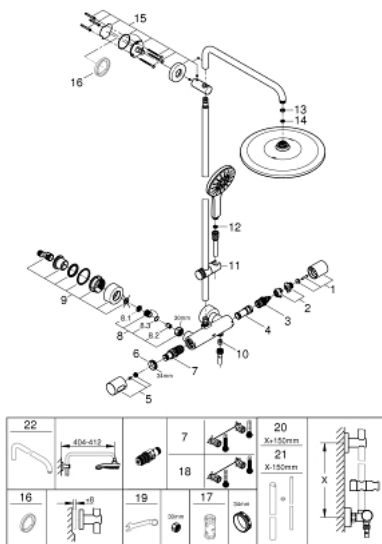

• GROHE EcoJoy 9,5 l/min. doorstroombegrenzer

• GROHE FastFixation verstelbare afstand van de glijstangbevestiging voor montage in bestaande oorgaten

• SpeedClean anti-kalk systeem

• geschikt voor warmwatertoestellen met minimale capaciteit 18kW/h

ONDERDELEN

- 1: afsluitknop aquadimmer (Bestel-nr 47804000)
- 2: Aanslag Tbv 34276 Grth 3000 Cosmopolitan (Bestel-nr 47723000)
- 3: aquadimmer (Bestel-nr 47364000)
- 4: Waterloop tbv douchesysteem (Bestel-nr 47887000)
- 5: Temperatuurgreep (Bestel-nr 47811000)
- 6: bevestigingsring (Bestel-nr 47743000)
- 7: Thermostaat cartouche 1/2" (Bestel-nr 47439000)
- 8: terugslagklep (Bestel-nr 47189000)
- 8.1: zeef (Bestel-nr 0726400M)
- 8.2: terugslagklep (Bestel-nr 08565000)
- 8.3: o-ring (Bestel-nr 0305500M)
- 9: s-aansluiting (Bestel-nr 12693000)
- 10: terugslagklep (Bestel-nr 08565000)
- 11: RSH SmartActive glij-element (Bestel-nr 48424000)
- 12: zeef (Bestel-nr 0700200M)
- 13: pakking (Bestel-nr 0138900M)
- 14: Greep (Bestel-nr 48007000)
- 15: glijstanghouder (Bestel-nr 48279000)
- 16: Opvulschijf Rainshower System (Bestel-nr 27180000)*
- 17: Pijpsleutel 32+34mm (Bestel-nr 19332000)*
- 18: Thermostaat Cartouche Omgekeerd 1/2" (Bestel-nr 47175000)*
- 19: Speciale Sleutel (Bestel-nr 19377000)*
- 20: Euphoria syst. langere douchepijp 15 cm (Bestel-nr 48053000)*
- 21: Euphoria syst. kortere douchepijp 15 cm (Bestel-nr 48054000)*
- 22: Rainshower douchearm 340mm (Bestel-nr 14047000)*