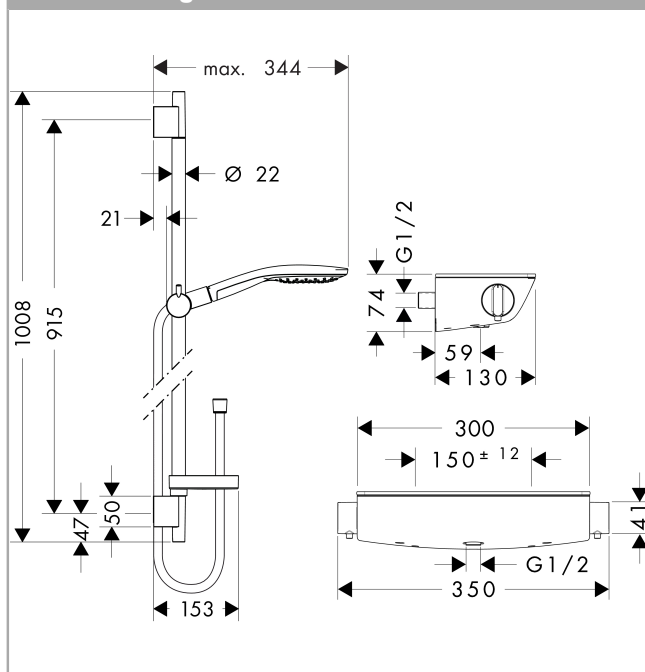

Raindance

Raindance Select S 150 / Ecostat Select douchecombinatie 90 cm

Oppervlakken: **wit/chroom** Artikelnummer: **27037400**

Beschrijving

- RainAir volle zachte regenstraal, CaresseAir intensieve massagestraal, Mix van straalsoorten
- Select-knop voor comfortabel wisselen van straalsoort
- meedraaiende wartel aan douchezijde tegen verdraaien van de doucheslang
- 90° instelbaar schuifstuk, draait naar links en rechts, omhoog en omlaag
- bij montage op bestaande G 1/2 aansluitingen is adapter #02026000 benodigd

Bestaande uit

- Ecostat Select opbouw douchethermostaat (#13161XXX)
- Raindance Select S 150 / Unica'S Puro glijstangset 90 cm (#27803XXX)

Technologie

Productfoto

Maattekening

Raindance

Raindance Select S 150 / Ecostat Select douchecombinatie 90 cm

Oppervlakken: wit/chroom Artikelnummer: 27037400

Doorstroombiagram

De verbruikswaarden werden in overeenstemming met de praktijk met de bijbehorende armaturen (thermostaat/mengkraan/inbouwventiel) gemeten.

Raindance

Raindance Select S 150 / Ecostat Select douchecombinatie 90 cm

Oppervlakken: wit/chroom Artikelnummer: 27037400

Inbouwvoorbeeld