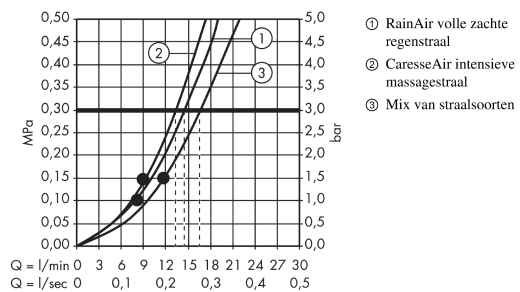

Raindance

Raindance Select S 150 / Ecostat Select douchecombinatie 90 cm

Oppervlakken: **wit/chroom** Artikelnummer: **27037400**

Beschrijving

- RainAir volle zachte regenstraal, CaresseAir intensieve massagestraal, Mix van straalsoorten
- Select-knop voor comfortabel wisselen van straalsoort
- meedraaiende wartel aan douchezijde tegen verdraaien van de doucheslang
- 90° instelbaar schuifstuk, draait naar links en rechts, omhoog en omlaag
- bij montage op bestaande G 1/2 aansluitingen is adapter #02026000 benodigd

Bestaande uit

- Ecostat Select opbouw douchethermostaat (#13161XXX)
- Raindance Select S 150 / Unica'S Puro glijstangset 90 cm (#27803XXX)

Technologie

Productfoto

Maattekening

Raindance

Raindance Select S 150 / Ecostat Select douchecombinatie 90 cm

Oppervlakken: wit/chroom Artikelnummer: 27037400

Doorstroombiagram

De verbruikswaarden werden in overeenstemming met de praktijk met de bijbehorende armaturen (thermostaat/mengkraan/inbouwventiel) gemeten.