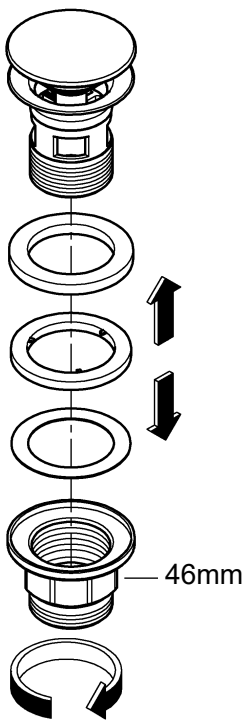

*19 017			
	13mm		
			07 052 180mm *07 341 350mm

DIN
1988

DIN EN
806

bar

max.
10
0,5

5
1

°C

max.
70°

60°

1

A

B

C

2

3

1

2

3

4

1

2

3

A series of 20 horizontal grey lines extending across the width of the page, providing a template for writing.

Pure Freude an Wasser