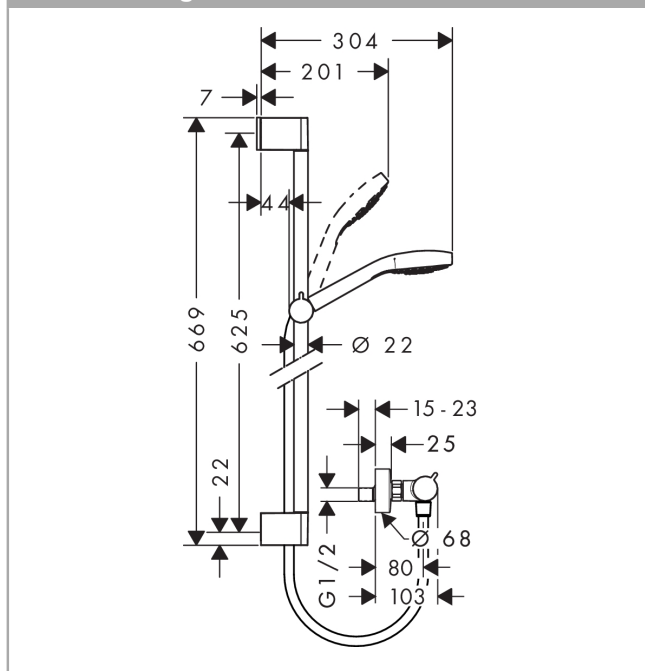

Croma Select S
Croma Select S Vario / Ecostat Comfort douchecombinatie 65 cm
 Oppervlakken: wit/chroom Artikelnummer: 27013400

Beschrijving

- Rain krachtige regenstraal, IntenseRain, TurboRain
- Select-knop voor comfortabel wisselen van straalsoort
- meedraaiende wartel aan douchezijde tegen verdraaien van de doucheslang

Bestaande uit

- Ecostat Comfort opbouw douchethermostaat (#13116XXX)
- Croma Select S Vario glijstangset 65 cm (#26562XXX)

Technologie

Productfoto

Maattekening

Doorstroomdiagram

De verbruikswaarden werden in overeenstemming met de praktijk met de bijbehorende armaturen (thermostaat/mengkraan/inbouwventiel) gemeten.

Croma Select S

Croma Select S Vario / Ecostat Comfort douchecombinatie 65 cm

Oppervlakken: **wit/chroom** Artikelnummer: **27013400**

Inbouwvoorbeeld