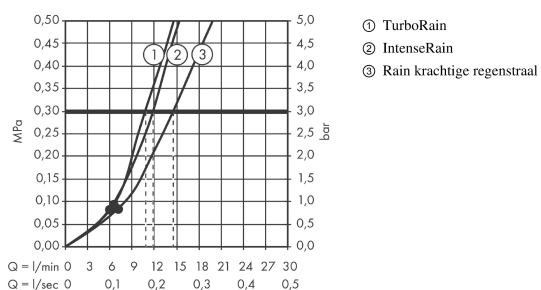

Croma Select S
Croma Select S Vario / Ecostat Comfort douchecombinatie 65 cm
 Oppervlakken: wit/chroom Artikelnummer: 27013400

Beschrijving

- Rain krachtige regenstraal, IntenseRain, TurboRain
- Select-knop voor comfortabel wisselen van straalsoort
- meedraaiende wartel aan douchezijde tegen verdraaien van de doucheslang

Bestaande uit

- Ecostat Comfort opbouw douchethermostaat (#13116XXX)
- Croma Select S Vario glijstangset 65 cm (#26562XXX)

Technologie

Productfoto

Maattekening

Doorstroomdiagram

De verbruikswaarden werden in overeenstemming met de praktijk met de bijbehorende armaturen (thermostaat/mengkraan/inbouwventiel) gemeten.