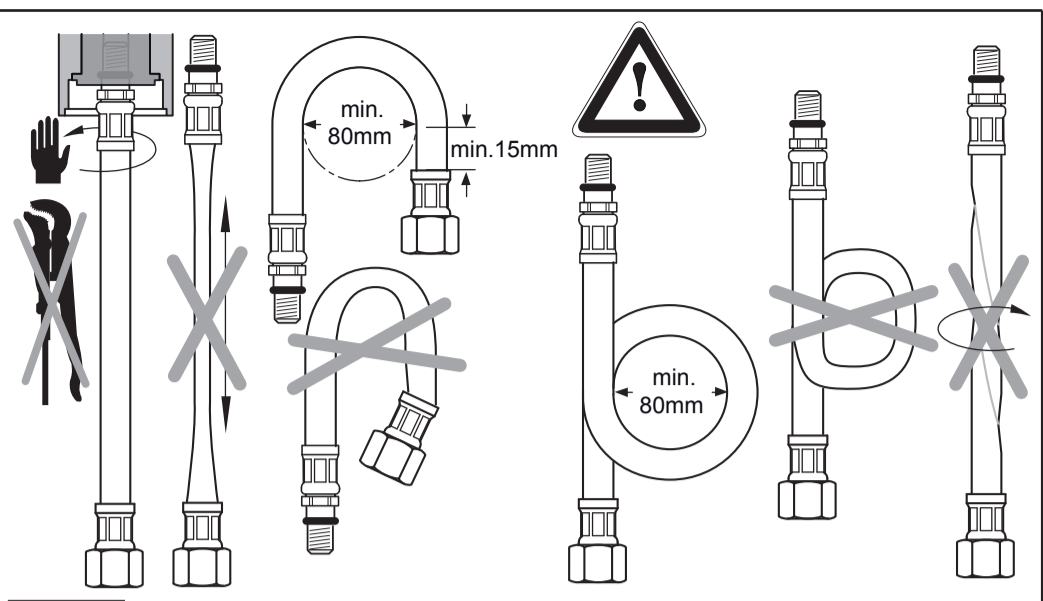

P bar				Q (3 bar)
	T °C				l/min 5