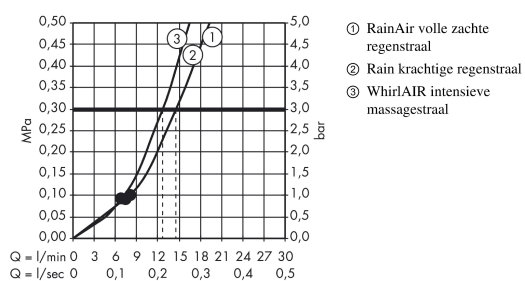

Raindance Select

Raindance Select E 120 3jet handdouche

Oppervlakken: wit/chroom Artikelnummer: 26520400

Beschrijving

- diameter van de handdouche is 120 mm
- Select-knop voor comfortabel wisselen van straalsoort
- RainAir volle zachte regenstraal, Rain krachtige regenstraal, WhirlAir intensieve massagestraal
- water gaat door lood- en nikkelvrije slang
- incl. uitspoelbaar vuilfilter
- aansluiting G 1/2
- Geluidsklasse: I
- Volumestroomklasse: B
- Kiwa K6053_Showers

Artikeldetails

Vrijblijvende advies verkoopprijs excl. BTW	90,60 €
Vrijblijvende advies verkoopprijs incl. BTW	109,63 €

Technologie

Designprijzen

Productfoto

Maattekening

Doorstroombiagram

De verbruikswaarden werden in overeenstemming met de praktijk met de bijbehorende armaturen (thermostaat/mengkraan/inbouwventiel) gemeten.