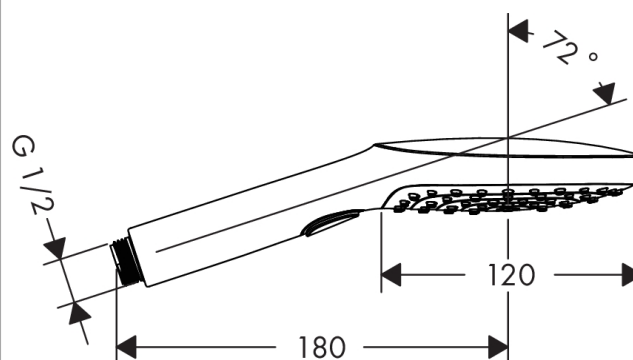

Raindance Select

Raindance Select E 120 3jet handdouche

Oppervlakken: wit/chroom Artikelnummer: 26520400

Beschrijving

- diameter van de handdouche is 120 mm
- Select-knop voor comfortabel wisselen van straalsoort
- RainAir volle zachte regenstraal, Rain krachtige regenstraal, WhirlAir intensieve massagestraal
- water gaat door lood- en nikkelvrije slang
- incl. uitspoelbaar vuilfilter
- aansluiting G 1/2
- Geluidsklasse: I
- Volumestroomklasse: B
- Kiwa K6053_Showers

Artikeldetails

Vrijblijvende advies verkoopprijs excl. BTW	90,60 €
Vrijblijvende advies verkoopprijs incl. BTW	109,63 €

Technologie

Designprijzen

Productfoto

Maattekening

Doorstroombiagram

De verbruikswaarden werden in overeenstemming met de praktijk met de bijbehorende armaturen (thermostaat/mengkraan/inbouwventiel) gemeten.