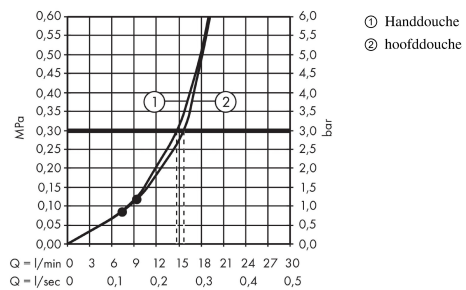

Crometta

Crometta S 240 1jet Showerpipe

Oppervlakken: **chrom**   Artikelnummer: **27267000**

Doorstroomdiagram