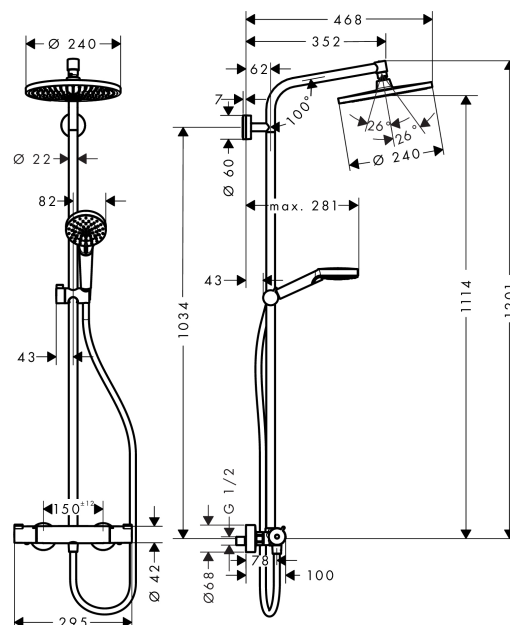

Crometta

Crometta S 240 1jet Showerpipe

Oppervlakken: **chrom** Artikelnummer: **27267000**

Beschrijving

- Crometta S 240 hoofddouche
- straalplaatoppervlak 240 mm
- straalhoek verstelbaar
- Rain krachtige regenstraal
- volledig verchromde straalplaat
- QuickClean anti-kalksysteem
- douche-arm 350 mm
- Ecostat 1001 CL opbouw douchethermostaat
- SafetyStop temperatuurbegrenzing 40°C
- SafetyFunctie instelbare heetwaterbegrenzing
- bediening door draaien
- opbouwmontage
- hartafstand 150 mm ± 12 mm
- in hoogte verstelbare handdouchehouder
- Geluidsklasse: I
- Volumestroomklasse: B, O

Bestaande uit

- Isiflex 'B' doucheslang 160 cm (#28276XXX)
- Crometta S 240 1jet hoofddouche (#26723XXX)
- Crometta Vario handdouche (#26330XXX)

Technologie

Designprijzen

Productfoto

Maattekening

Crometta

Crometta S 240 1jet Showerpipe

Oppervlakken: **chrom** Artikelnummer: **27267000**

Doorstroomdiagram

Crometta

Crometta S 240 1jet Showerpipe

Oppervlakken: **chrom** Artikelnummer: **27267000**

Inbouwvoorbeeld