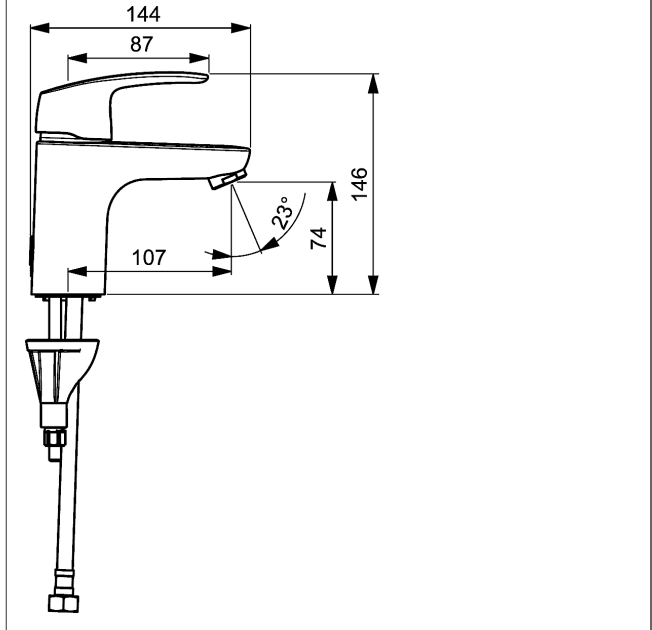

- Kraanhuis: ontzinkingsarm messing (MS 63)
- Bedieningshendel
- (-) W+K-aanduiding
- Perlator
- (-) Constante drukonafhankelijke doorstroomhoeveelheid
- zonder afvoergarnituur
- zonder trekstangboorgat
- 3S-installation bevestigingssysteem voor snelle en makkelijke montage
- flexibele aansluitslang 3/8"

Uitloop: vast, gegoten  
Uitloop: 107 mm

### HANSA Classic-stuurpatroon 4.0

Artikelnummer: 59914129

Aantal in keuzelijst: 1

Varianten	Art.nr.	Adviesprijs € (inclusief 21% BTW)
verchromd	45062283	130,68 

Productafbeelding

Producttekening

Producttekening