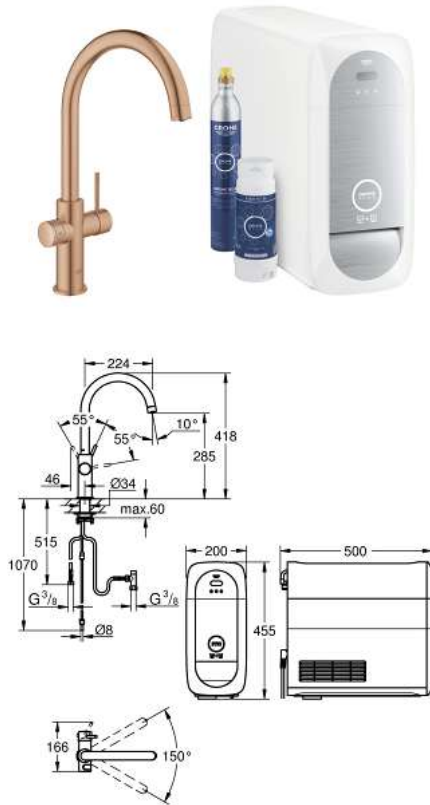

31 455 DL1 GROHE Blue Home C-uitloop Starterkit

https://www.grohe.nl/nl_nl/grohe-blue-home-c-uitloop-starterkit-31455DL1.html

- **bestaat uit:**
- **GROHE Blue Home** keukenkraan met filterfunctie
- **C-uitloop**
 - drukknoppen voor 3 soorten gefilterd en gekoeld water
 - plat, licht bruisend of bruisend water
- **GROHE SilkMove** 28 mm cartouche met keramische schijven
- draaibare buisuitloop
- zwenkbereik 150°
- aparte leidingen in de uitloop voor gefilterd en ongefilderd water
- flexibele aansluitslangen
- GROHE Blue Home koeler
- levert 1,4 liter gekoeld CO2 water per uur
- **GROHE Blue** koeler 230V, 180 Watt, 50 Hz
- beschermingsklasse IP 21
- CE-keurmerk
- het maken van een gat (voor ventilatie in de bodem van de keukenkast) is vereist
- software instellen en monitoren van filter- en CO2-capaciteit mogelijk via GROHE Ondus App
- met Bluetooth 4.0 * en WIFI-interface voor draadloze datacommunicatie
- voor Apple** en Android apparaten
- het Bluetooth-bereik (10 meter), is afhankelijk van gebruikte materialen en muren tussen zender en ontvanger
- instelbaar voor GROHE Blue filter S-Size, GROHE Blue actief koolfilter en GROHE Blue magnesium + filter
- **GROHE Blue** filter S-Size en filterkop met flexibele waterhardheid aanpassing
- voor gebieden met waterhardheid van meer dan 9 ° dKH
- voor gebieden met een waterhardheid onder 9 ° dKH, bestel actief koolstoffilter 40 547 001
- **GROHE Blue** 425 g CO2 fles
-
- **Systeemvereisten Apple**
 - iPhone met iOS 9.0 of hoger
 -
- **Systeemvereisten Android**
- ...