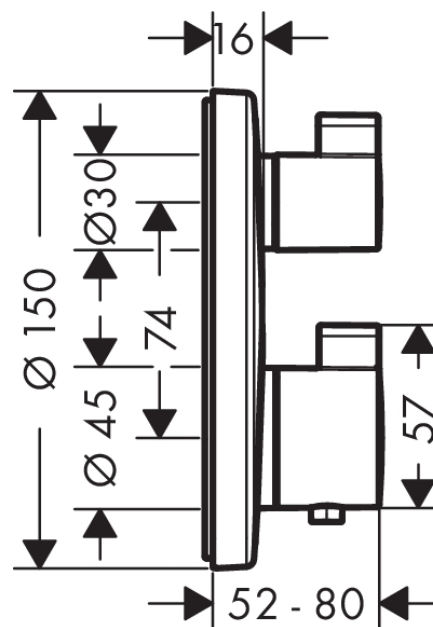

Ecostat S

Afbouwdeel Ecostat S inbouw thermostaat met stopkraan voor 1 douchefunctie

Oppervlakken: **chrom** Artikelnummer: **15757000**

Beschrijving

- thermostaatkardoes, met keramische stopkraan 90°
- SafetyStop temperatuurbegrenzing 40°C
- SafetyFunctie instelbare heetwaterbegrenzing
- max. waterdoorlaat 26 l/min
- inclusief grepen, huls, functieblok, rozet, stopkraan
- inbouwmontage
- Geluidsklasse: I
- Volumestroomklasse: B

Benodigd toebehoren

- iBox universal inbouwdeel (#01800XXX)

Optioneel toebehoren

- Opvulrozet voor iBox universal (#13597XXX)
- Verlengset 25 mm (#13595XXX)

Productfoto

Maattekening

Doorstroombiagram