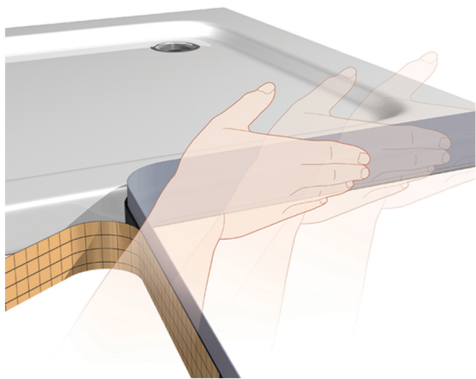

## Köro Seal gemak bij installatie voor baden en douchebakken

Köro Seal is een zelfklevende en flexibele afdichtingsband waarmee snel en efficiënt een bad of douchebak geïnstalleerd kan worden. De band zorgt voor een waterdichte verbinding tussen de wand en het toestel. Lekkage bij een installatie behoort vanaf nu tot het verleden.

Met de gepatenteerde Köro Seal is een lekkage vrije installatie gegarandeerd. De band wordt tussen de wand en de installatie geplaatst waardoor er geen water meer achter het toestel kan druppelen. Hierdoor wordt het gebruik van een siliconenkit, om de installatie waterbestendig te maken, overbodig.

Bij veelvuldig gebruik van de badkamer kan de installatie gaan bewegen waardoor er scheurtjes in het kit ontstaan. Water sijpelt langzaam langs de wand. Het resultaat is lekkage in de badkamer. Een eigenschap van de afdichtingsband is flexibiliteit; tot wel 15 mm beweging kan opgevangen worden zonder dat de band scheurt. Zelfs bij veelvuldig gebruik zal er geen lekkage zijn.