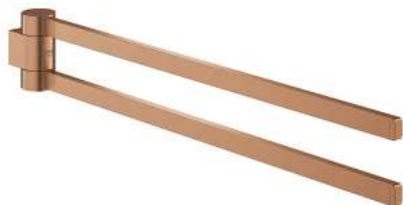

41 063 DL0 SELECTION HANDDOEKHOUDER, DRAAIBAAR

PRODUCTOMSCHRIJVING

- materiaal: metaal
- diepte 441 mm (functionele diepte 400 mm)
- 2 armen
- verborgen bevestiging