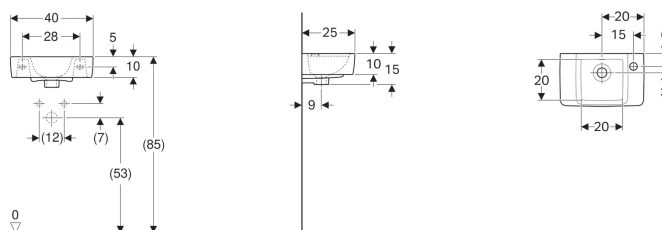

Geberit Renova Plan fontein kleine sprong

Voorbeeldafbeelding

Gebruiksdoelen

- Geschikt voor inbouw in kleine badkamers en gastentoiletten

Technische gegevens

Materiaal

Sanitairkeramiek

Art. nr.	Kleur / oppervlak	Kraangat	Overloop	B	H	T
272140000	Wit	Rechts	Zichtbaar	40 cm	15 cm	25 cm
272140600	Wit / KeraTect	Rechts	Zichtbaar	40 cm	15 cm	25 cm
272142000	Wit	Rechts	Zonder	40 cm	15 cm	25 cm
272142600	Wit / KeraTect	Rechts	Zonder	40 cm	15 cm	25 cm
272143000	Wit	Zonder	Zichtbaar	40 cm	15 cm	25 cm
272143600	Wit / KeraTect	Zonder	Zichtbaar	40 cm	15 cm	25 cm
272141000	Wit	Zonder	Zonder	40 cm	15 cm	25 cm
272141600	Wit / KeraTect	Zonder	Zonder	40 cm	15 cm	25 cm

Toebehoren

- Geberit dompelbuissifon voor wastafel, ruimtesparend model, afvoer horizontaal
- Geberit afvoerplug met vrije uitloop en ventielafdekking