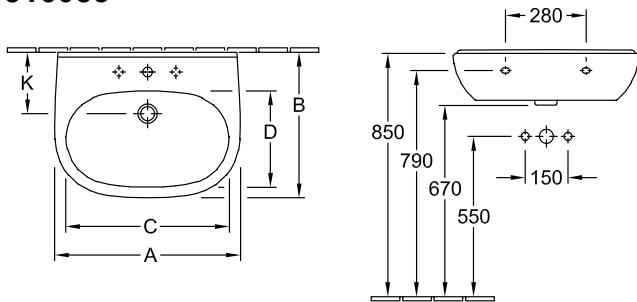

WASTAFEL O.NOVO

PRODUCTINFORMATIE

1 . POSITION

| | |
|--------------------------------|-----------------------------------------------------------------------------------------------------------------------------------------------------------------------------------------------------------|
| Model | 516055 |
| Collectie | O.novo |
| PROJECTS | ■ START |
| Breedte | 550 mm |
| Diepte | 450 mm |
| Gewicht | 15,19 kg |
| beschrijving | Sanitairporselein Ook verkrijgbaar in CeramicPlus bevestiging met 2 doorkbouten M10x120 mm |
| Armatuur / Kraangat aanwijzing | geschikt voor 3-gats armatuur, middelste kraangat doorgestoken |
| Overloop aanwijzing | met overloop |
| Materiaal | Sanitairporselein |
| Aanbestedingsteksten | O.novo; Wastafel; Sanitairporselein; Afmeting: 550 x 450 mm; ovaal; geschikt voor 3-gats armatuur, middelste kraangat doorgestoken; met overloop; bevestiging met 2 doorkbouten M10x120 mm |

TECHNISCHE TEKENINGEN

516055

| | A | B | C | D |
|---------|-----|-----|-----|-----|
| 5160 55 | 550 | 450 | 475 | 280 |
| 5160 60 | 600 | 490 | 525 | 315 |
| 5160 65 | 650 | 510 | 565 | 330 |