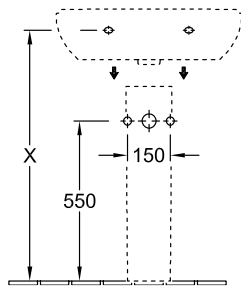

WASTAFEL O.NOVO

PRODUCTINFORMATIE

1 . POSITION

| | |
|--------------------------------|-----------------------------------------------------------------------------------------------------------------------------------------------------------------------------------------------------------|
| Model | 516055 |
| Collectie | O.novo |
| PROJECTS | ■ START |
| Breedte | 550 mm |
| Diepte | 450 mm |
| Gewicht | 15,19 kg |
| beschrijving | Sanitairporselein Ook verkrijgbaar in CeramicPlus bevestiging met 2 doorkbouten M10x120 mm |
| Armatuur / Kraangat aanwijzing | geschikt voor 3-gats armatuur, middelste kraangat doorgestoken |
| Overloop aanwijzing | met overloop |
| Materiaal | Sanitairporselein |
| Aanbestedingsteksten | O.novo; Wastafel; Sanitairporselein; Afmeting: 550 x 450 mm; ovaal; geschikt voor 3-gats armatuur, middelste kraangat doorgestoken; met overloop; bevestiging met 2 doorkbouten M10x120 mm |

TECHNISCHE TEKENINGEN

516055

| | A | B | C | D |
|---------|-----|-----|-----|-----|
| 5160 55 | 550 | 450 | 475 | 280 |
| 5160 60 | 600 | 490 | 525 | 315 |
| 5160 65 | 650 | 510 | 565 | 330 |