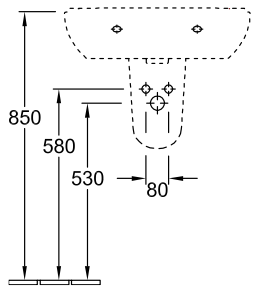

WASTAFEL O.NOVO

PRODUCTINFORMATIE

1 . POSITION

| | |
|--------------------------------|-----------------------------------------------------------------------------------------------------------------------------------------------------------------------------------------------------------|
| Model | 516055 |
| Collectie | O.novo |
| PROJECTS | ■ START |
| Breedte | 550 mm |
| Diepte | 450 mm |
| Gewicht | 15,19 kg |
| beschrijving | Sanitairporselein Ook verkrijgbaar in CeramicPlus bevestiging met 2 doorkbouten M10x120 mm |
| Armatuur / Kraangat aanwijzing | geschikt voor 3-gats armatuur, middelste kraangat doorgestoken |
| Overloop aanwijzing | met overloop |
| Materiaal | Sanitairporselein |
| Aanbestedingsteksten | O.novo; Wastafel; Sanitairporselein; Afmeting: 550 x 450 mm; ovaal; geschikt voor 3-gats armatuur, middelste kraangat doorgestoken; met overloop; bevestiging met 2 doorkbouten M10x120 mm |

TECHNISCHE TEKENINGEN

516055

| | A | B | C | D |
|---------|-----|-----|-----|-----|
| 5160 55 | 550 | 450 | 475 | 280 |
| 5160 60 | 600 | 490 | 525 | 315 |
| 5160 65 | 650 | 510 | 565 | 330 |