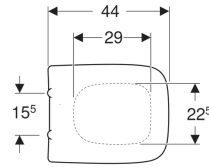

Geberit Renova Plan zitting, hoekig design, bevestiging van onderen

Voorbeeldafbeelding

Eigenschappen

- Deksel van Duroplast
- Hoekig design

- Wc-deksel overlappend

Technische gegevens

Materiaal | Duroplast