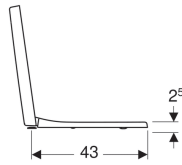

Geberit Renova Plan zitting, hoekig design, bevestiging van onderen

Voorbeeldafbeelding

Eigenschappen

- Deksel van Duroplast
- Hoekig design

- Wc-deksel overlappend

Technische gegevens

Materiaal | Duroplast