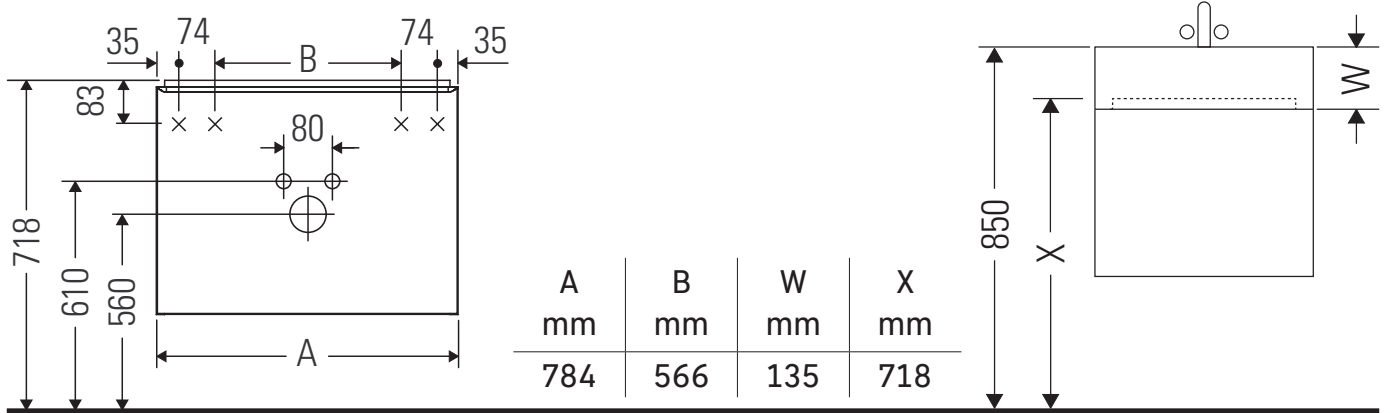

D-Neo

DE 4273

Montagehandleiding

Vero Air # 235080

Aanwijzingen betreffende het gebruik

De badmeubel-serie voldoet aan de geldende normen en richtlijnen op het moment van de levering en is ontworpen voor gebruik in badkamers. Een direct contact met water, bijv. bij het douchen moet worden vermeden.