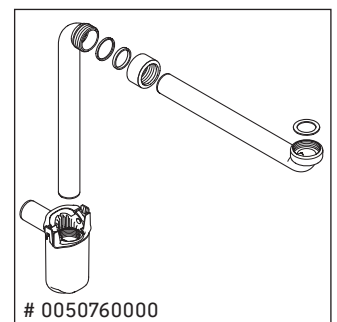

D-Neo

DE 4273

Montagehandleiding

Vero Air # 235080

Aanwijzingen betreffende het gebruik

De badmeubel-serie voldoet aan de geldende normen en richtlijnen op het moment van de levering en is ontworpen voor gebruik in badkamers. Een direct contact met water, bijv. bij het douchen moet worden vermeden.