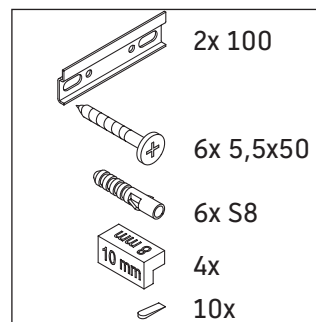

D-Neo

DE 4273

Montagehandleiding

Vero Air # 235080

Aanwijzingen betreffende het gebruik

De badmeubel-serie voldoet aan de geldende normen en richtlijnen op het moment van de levering en is ontworpen voor gebruik in badkamers. Een direct contact met water, bijv. bij het douchen moet worden vermeden.