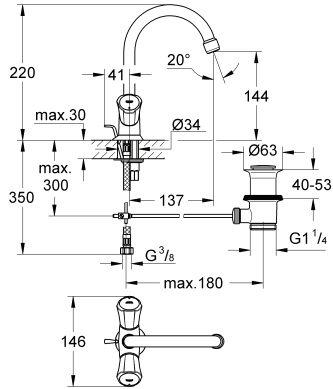

Costa L

- | | | | | | | |
|------------------|------------------|-------------------|------------------|-------------------|-------------------|-------------------|
| D1 | I2 | N3 | GR5 | TR6 | BG7 | RO9 |
| GB1 | NL2 | FIN4 | CZ5 | SK6 | EST8 | CN9 |
| F1 | S3 | PL4 | H5 | SLO7 | LV8 | RUS9 |
| E2 | DK3 | UAE4 | P6 | HR7 | LT8 | |

Design & Quality Engineering GROHE Germany

96.465.031/ÄM 215306/05.09

GROHE
ENJOY WATER®

24 480