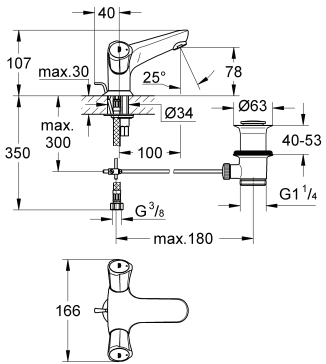

Costa L

- | | | | | | | |
|------------------|------------------|-------------------|------------------|-------------------|-------------------|-------------------|
| D1 | I2 | N3 | GR5 | TR6 | BG7 | RO9 |
| GB1 | NL2 | FIN4 | CZ5 | SK6 | EST8 | CN9 |
| F1 | S3 | PL4 | H5 | SLO7 | LV8 | RUS9 |
| E2 | DK3 | UAE4 | P6 | HR7 | LT8 | |

Design & Quality Engineering GROHE Germany

96.465.031/ÄM 215306/05.09

GROHE
ENJOY WATER®

24 480