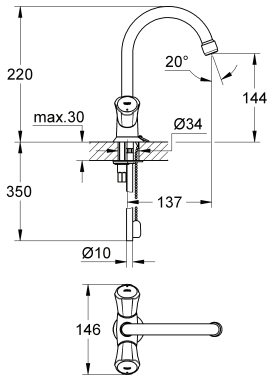

Costa L

- | | | | | | | |
|------------------|------------------|-------------------|------------------|-------------------|-------------------|-------------------|
| D1 | I2 | N3 | GR5 | TR6 | BG7 | RO9 |
| GB1 | NL2 | FIN4 | CZ5 | SK6 | EST8 | CN9 |
| F1 | S3 | PL4 | H5 | SLO7 | LV8 | RUS9 |
| E2 | DK3 | UAE4 | P6 | HR7 | LT8 | |

Design & Quality Engineering GROHE Germany

96.465.031/ÄM 215306/05.09

GROHE
ENJOY WATER®

24 480