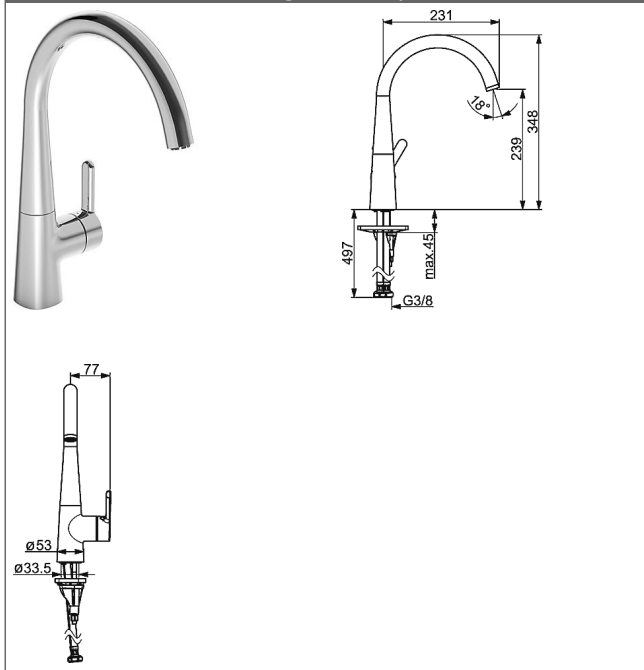

HANSADESIGNO Eengats keukenmengkraan, DN 15

Afbeeldingen van product

Omschrijving

HANSADESIGNO
Eengats keukenmengkraan, DN 15

P-IX* (keurmerk aangevraagd)
Doorstroomhoeveelheid: 12 l/min, gemeten bij 3 bar
dynamische druk

- Kraanhuis: ontzinkingsarm messing (MS 63)
- Pin-bedieningshendel (metaal)
- CACHE® straalregelaar met montagesleutel
- (-) Verbeterde anti-kalk door de HONEYCOMB® structuur
- Rapid-montagesysteem
- flexibele aansluitslang 3/8"

Uitloop: 360° draaibaar
Uitloop: 200 mm

HANSA Classic-stuurpatroon 4.0

Artikelnummer: 59914129

Aantal in keuzelijst: 1

HANSA Classic-stuurpatroon 4.0

Artikelnummer: 59914129

Aantal in keuzelijst: 1

Productafbeelding