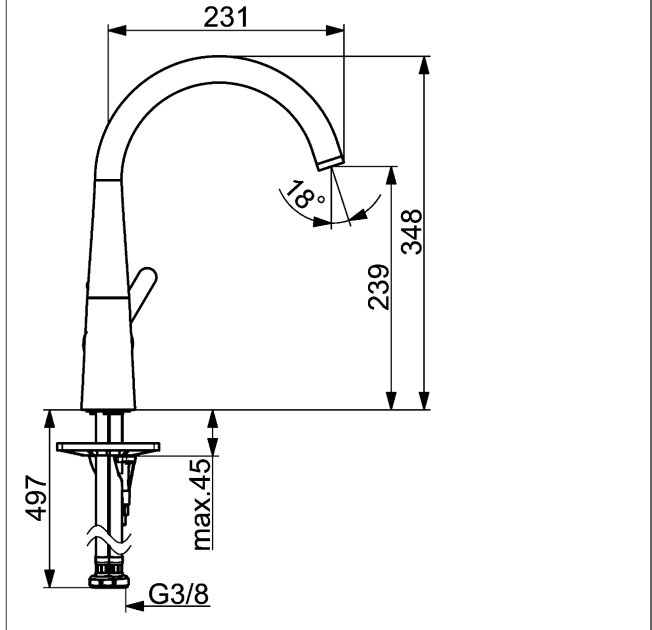

- Kraanhuis: ontzinkingsarm messing (MS 63)
- Pin-bedieningshendel (metaal)
- CACHE® straalregelaar met montagesleutel
- (-) Verbeterde anti-kalk door de HONEYCOMB® structuur
- Rapid-montagesysteem
- flexibele aansluitslang 3/8"

Uitloop: 360° draaibaar
Uitloop: 200 mm

HANSA Classic-stuurpatroon 4.0

Artikelnummer: 59914129

Aantal in keuzelijst: 1

HANSA Classic-stuurpatroon 4.0

Artikelnummer: 59914129

Aantal in keuzelijst: 1

Productafbeelding

Producttekening

Producttekening