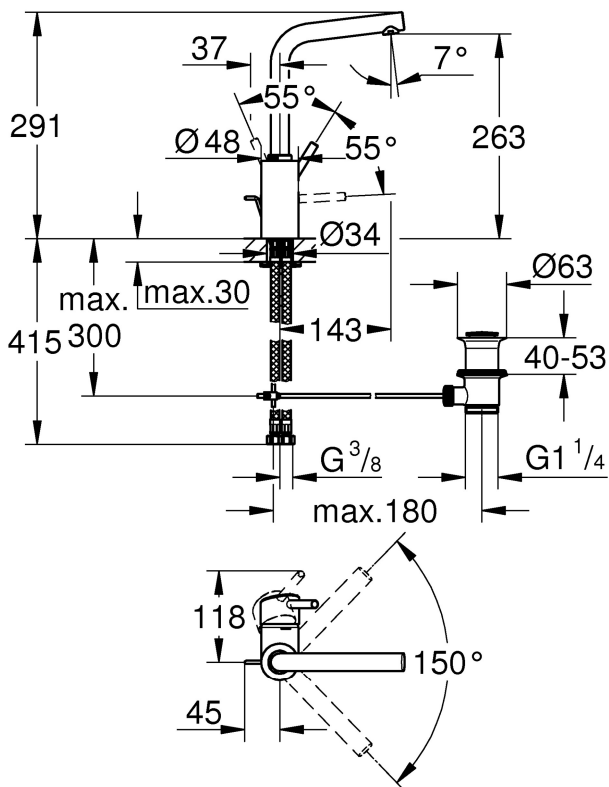

23 739

32 629

DIN 1988
DIN EN 806

1

2

3

4

5

6

7

8

9

*

=

| | |
|---|---|
| *19 332 | 32mm |
|  |  |
| *19 017 | 13mm |
|  |  |

| | | |
|---|---------|-------|
|  | 07 052 | 180mm |
| | *07 341 | 350mm |