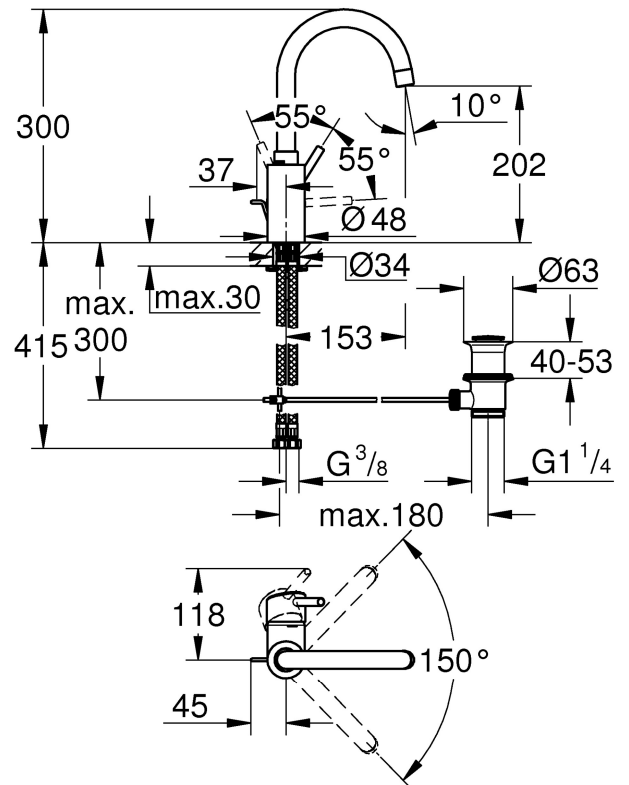

23 739

32 629

DIN 1988
DIN EN 806

1

2

3

4

5

6

7

8

9

*

=

| | |
|---|---|
| *19 332 | 32mm |
|  |  |
| *19 017 | 13mm |
|  |  |

| | | |
|---|---------|-------|
|  | 07 052 | 180mm |
| | *07 341 | 350mm |