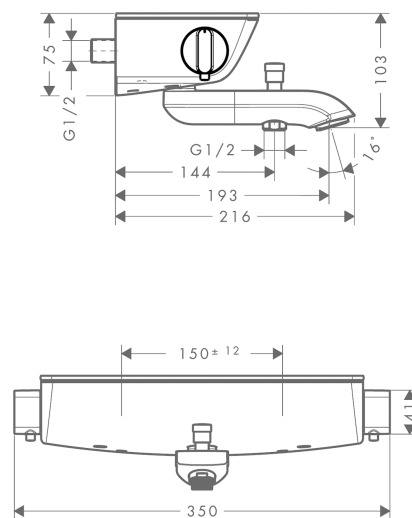

Ecostat Select

Ecostat Select opbouw badthermostaat

Oppervlakken: **wit/chroom** Artikelnummer: **13141400**

Beschrijving

- voorsprong uitloop 144 mm
- thermostaatkardoes, keramische stopkraan 180°
- SafetyStop temperatuurbegrenzing 40°C
- SafetyFunctie instelbare heetwaterbegrenzing
- planchet van veiligheidsglas
- thermostaathuis verchromd met geïsoleerde waterdoorvoer, het kraanhuis wordt niet heet
- incl. uitspoelbaar vuilfilter
- hartafstand 150 mm ± 12 mm
- montage met S-koppelingen (bijgeleverd)
- bij montage op bestaande G 1/2 aansluitingen is adapter #02026000 benodigd
- Geluidsklasse: II
- Volumestroomklasse: C, A
- Kiwa K11292_Thermostatic mixers

Bestaande uit

- HG S-union Ecostat Select (#95772XXX)

Technologie

Productfoto

Maattekening

Ecostat Select

Ecostat Select opbouw badthermostaat

Oppervlakken: wit/chroom Artikelnummer: 13141400