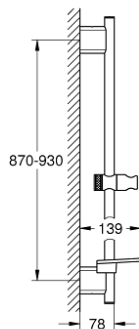

26 603 000 RAINSHOWER SMARTACTIVE 310 GLIJSTANG, 900 MM

PRODUCTOMSCHRIJVING

- met metalen wandhouders
- glij- en scharnierstuk
- **GROHE FastFixation Plus** verstelbare afstand van de glijstangbevestiging voor montage op besnoeiingsgaten
- **GROHE TileFix** instelbare diepte op bovenste wandhouder
- **GROHE EasyReach** zeepschaal

26 603 000 **RAINSHOWER SMARTACTIVE 310 GLIJSTANG, 900 MM**

ONDERDELEN

- 1: RSH SmartActive glijstanghouder (Bestel-nr 48425000)
- 2: RSH SmartActive glij-element (Bestel-nr 48424000)
- 3: RSH SmartActive zeepschaal (Bestel-nr 48426000)