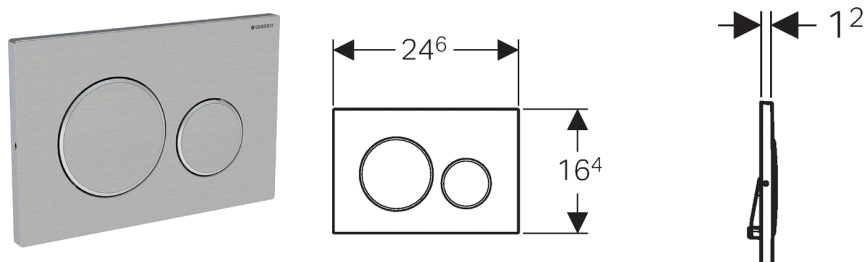

Geberit bedieningsplaat Sigma20, voor 2-toets spoeling, vastschroefbaar

Toepassing

- Voor de spoelactivering bij Geberit Sigma inbouwreservoirs

Eigenschappen

- Frontbediening
- Drukstiften geluiddempend, snelinstelling zonder gereedschap

Technische gegevens

Bedieningskracht	< 20 N
Materiaal	Roestvast staal

Leveringsomvang

- Montageframe
- 2 afstandhouders
- 2 drukstiften
- Set schroeven

Artikel

Art. nr.	Kleur	Oppervlaktelaag
115.889.SN.1	Geborsteld rvs / gepolijst / geborsteld	Easy-to-clean

-  Kleuren en oppervlakken zijn in de volgorde plaat / ring / drukknop in de bestellijst aangegeven

Toebehoren

- Verlengset, voor Geberit Sigma, Geberit Omega en Geberit Kappa inbouwreservoirs