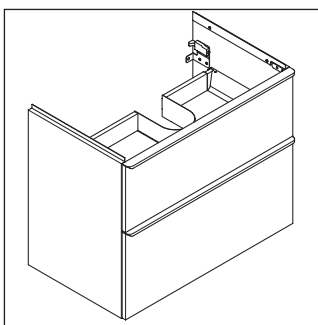

D-Neo

DE 4358

Montagehandleiding

D-Neo # 237080

Aanwijzingen betreffende het gebruik

De badmeubel-serie voldoet aan de geldende normen en richtlijnen op het moment van de levering en is ontworpen voor gebruik in badkamers. Een direct contact met water, bijv. bij het douchen moet worden vermeden.