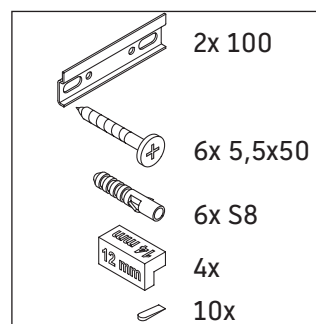

D-Neo

DE 4358

Montagehandleiding

D-Neo # 237080

Aanwijzingen betreffende het gebruik

De badmeubel-serie voldoet aan de geldende normen en richtlijnen op het moment van de levering en is ontworpen voor gebruik in badkamers. Een direct contact met water, bijv. bij het douchen moet worden vermeden.