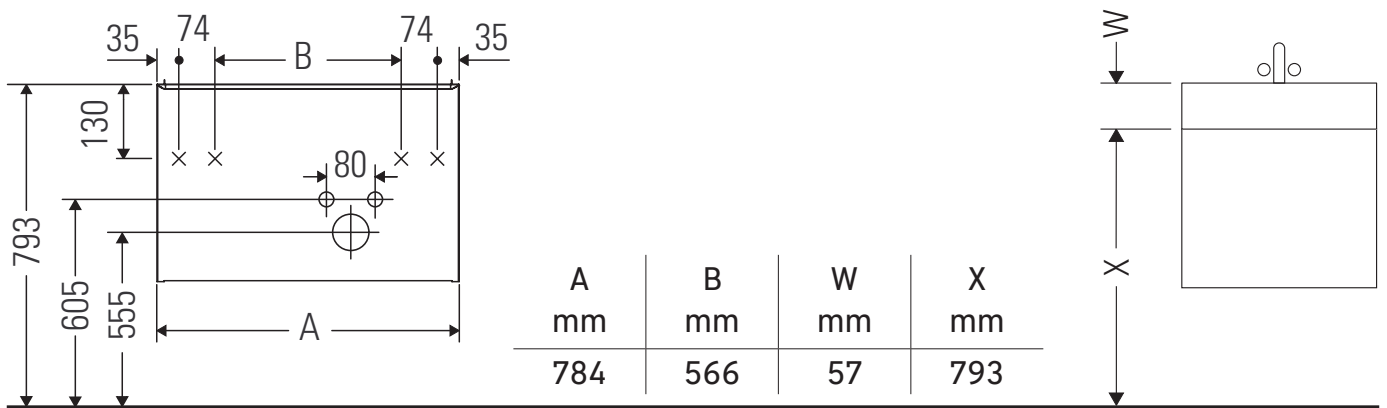

D-Neo

DE 4358

Montagehandleiding

D-Neo # 237080

Aanwijzingen betreffende het gebruik

De badmeubel-serie voldoet aan de geldende normen en richtlijnen op het moment van de levering en is ontworpen voor gebruik in badkamers. Een direct contact met water, bijv. bij het douchen moet worden vermeden.