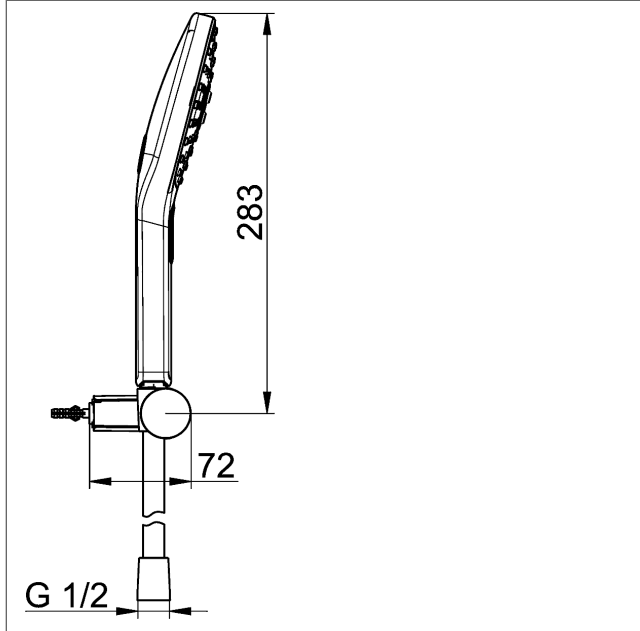

### Omschrijving

HANSAACTIVEJET Style Set  
voor badmengkranen

Doorstroomhoeveelheid: 15 l/min, gemeten bij 3 bar  
dynamische druk

- bestaande uit:
- HANSAACTIVEJET Style
- Handdouche 3-stralig
- (-) sensitive
- (-) intense
- (-) pulse
- douchekop maat 110 mm x 120 mm
- Antikalktechnologie
- doucheslang, 1500 mm
- Wanddouchehouder

Productafbeelding

Producttekening

Producttekening