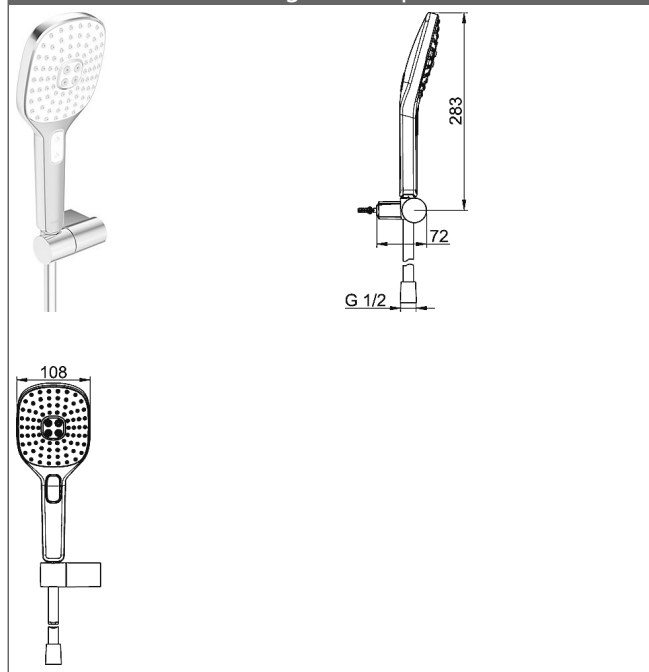

## HANSAACTIVEJET Style Set voor badmengkranen

### Afbeeldingen van product

### Omschrijving

HANSAACTIVEJET Style Set  
voor badmengkranen

Doorstroomhoeveelheid: 15 l/min, gemeten bij 3 bar  
dynamische druk

- bestaande uit:
- HANSAACTIVEJET Style
- Handdouche 3-stralig
- (-) sensitive
- (-) intense
- (-) pulse
- douchekop maat 110 mm x 120 mm
- Antikalktechnologie
- doucheslang, 1500 mm
- Wanddouchehouder