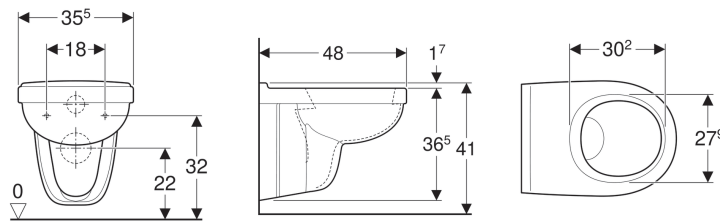

Geberit 300 Basic 48 wand-wc diepspoel, kleine sprong

Voorbeeldafbeelding

Gebruiksdoelen

- Voor inbouwreservoirs
- Voor drukspoeler
- Geschikt voor inbouw in kleine badkamers en gastentoiletten

Eigenschappen

- Wandhangend
- Diepspoel-wc
- Met spoelrand

- Type 1, volledig volume 6 l, volgens EN 997
- Kleine sprong
- Verhoogde keramiekbovenkant 41 cm bij standaard bevestigingshoogte

Technische gegevens

Materiaal | Sanitairkeramiek

Extra te bestellen

- Wc-zitting

Art. nr.	Kleur / oppervlak	B	H	T
S8202900000G	Wit	35.5 cm	38.2 cm	48 cm