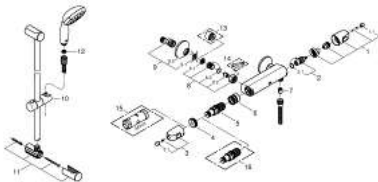

34 820 004 GROHTHERM 1000 THERMOSTATISCHE DOUCHEMENGKRAAN 1/2" MET DOUCHEGARNITUUR

PRODUCTOMSCHRIJVING

- **bestaat uit:**
 - Grotherm 1000 NEW thermostatische douchemengkraan
 - (34 814)
 - Tempesta doucheset II, 600 mm (27 598)
- **Professionele variant**

34 820 004 GROHTHERM 1000 THERMOSTATISCHE DOUCHEMENGKRAAN 1/2" MET DOUCHEGARNITUUR

ONDERDELEN

- 1: Aquadimmergeep (Bestel-nr 47972000)
 - 1.1: Afdekkapje (Bestel-nr 4797400M)
 - 2: Keramisch bovendeeel 1/2" (Bestel-nr 45346000)
 - 2.1: O-Ring Ø18,2 x Ø1,7 (Bestel-nr 0392400M)
 - 3: Temperatuurgreep (Bestel-nr 47973000)
 - 3.1: Afdekkapje (Bestel-nr 4797400M)
 - 4: Bevestigingsring (Bestel-nr 47743000)
 - 5: Thermo element 1/2" (Bestel-nr 47439000)
 - 6: Waterloop (Bestel-nr 47975000)
 - 7: Terugslagklepset

(Bestel-nr 08565000)
 - 8: Terugslagklepset

(Bestel-nr 47189000)
 - 8.1: Vuilfilter (Bestel-nr 0726400M)
 - 8.2: Terugslagklepset

(Bestel-nr 08565000)
 - 8.3: O-Ring Ø17 x Ø2 (Bestel-nr 0305500M)
 - 9: S-koppeling (Bestel-nr 12075000)
 - 9.1: Dichting (Bestel-nr 0138600M)
 - 9.2: Rozet (Bestel-nr 0221000M)
 - 10: Glijstuk (Bestel-nr 48099000)
 - 11: Glijstanghouder (Bestel-nr 48098000)
 - 12: Zeef (Bestel-nr 0700200M)
 - 13: Verlengstuk (Bestel-nr 0713000M)*
 - 14: Speciale sleutel (Bestel-nr 19377000)*
 - 15: Pijpsleutel (Bestel-nr 19332000)*
 - 16: GROHE TurboStat kardoos 1/2" (Bestel-nr 47175000)*
- *Speciale accessoires