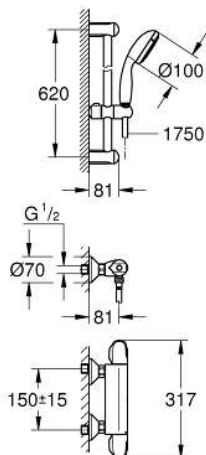

34 820 004 GROHTHERM 1000 THERMOSTATISCHE DOUCHEMENGKRAAN 1/2" MET DOUCHEGARNITUUR

PRODUCTOMSCHRIJVING

- **bestaat uit:**
 - Grotherm 1000 NEW thermostatische douchemengkraan
 - (34 814)
 - Tempesta doucheset II, 600 mm (27 598)
- **Professionele variant**

34 820 004 GROHTHERM 1000 THERMOSTATISCHE DOUCHEMENGKRAAN 1/2" MET DOUCHEGARNITUUR

ONDERDELEN

- 1: Aquadimmergeep (Bestel-nr 47972000)
 - 1.1: Afdekkapje (Bestel-nr 4797400M)
 - 2: Keramisch bovendeeel 1/2" (Bestel-nr 45346000)
 - 2.1: O-Ring Ø18,2 x Ø1,7 (Bestel-nr 0392400M)
 - 3: Temperatuurgreep (Bestel-nr 47973000)
 - 3.1: Afdekkapje (Bestel-nr 4797400M)
 - 4: Bevestigingsring (Bestel-nr 47743000)
 - 5: Thermo element 1/2" (Bestel-nr 47439000)
 - 6: Waterloop (Bestel-nr 47975000)
 - 7: Terugslagklepset

(Bestel-nr 08565000)
 - 8: Terugslagklepset

(Bestel-nr 47189000)
 - 8.1: Vuilfilter (Bestel-nr 0726400M)
 - 8.2: Terugslagklepset

(Bestel-nr 08565000)
 - 8.3: O-Ring Ø17 x Ø2 (Bestel-nr 0305500M)
 - 9: S-koppeling (Bestel-nr 12075000)
 - 9.1: Dichting (Bestel-nr 0138600M)
 - 9.2: Rozet (Bestel-nr 0221000M)
 - 10: Glijstuk (Bestel-nr 48099000)
 - 11: Glijstanghouder (Bestel-nr 48098000)
 - 12: Zeef (Bestel-nr 0700200M)
 - 13: Verlengstuk (Bestel-nr 0713000M)*
 - 14: Speciale sleutel (Bestel-nr 19377000)*
 - 15: Pijpsleutel (Bestel-nr 19332000)*
 - 16: GROHE TurboStat kardoos 1/2" (Bestel-nr 47175000)*
- *Speciale accessoires