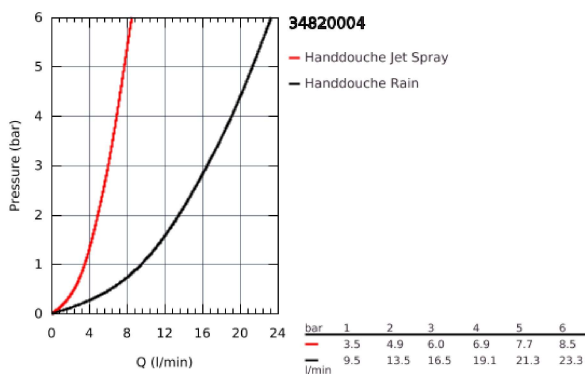

34 820 004 GROHTHERM 1000 THERMOSTATISCHE DOUCHEMENGKRAAN 1/2" MET DOUCHEGARNITUUR

PRODUCTOMSCHRIJVING

- **bestaat uit:**
 - Grotherm 1000 NEW thermostatische douchemengkraan
 - (34 814)
 - Tempesta doucheset II, 600 mm (27 598)
- **Professionele variant**

34 820 004 GROHTHERM 1000 THERMOSTATISCHE DOUCHEMENGKRAAN 1/2" MET DOUCHEGARNITUUR

ONDERDELEN

- 1: Aquadimmergeep (Bestel-nr 47972000)
 - 1.1: Afdekkapje (Bestel-nr 4797400M)
 - 2: Keramisch bovendeeel 1/2" (Bestel-nr 45346000)
 - 2.1: O-Ring Ø18,2 x Ø1,7 (Bestel-nr 0392400M)
 - 3: Temperatuurgreep (Bestel-nr 47973000)
 - 3.1: Afdekkapje (Bestel-nr 4797400M)
 - 4: Bevestigingsring (Bestel-nr 47743000)
 - 5: Thermo element 1/2" (Bestel-nr 47439000)
 - 6: Waterloop (Bestel-nr 47975000)
 - 7: Terugslagklepset