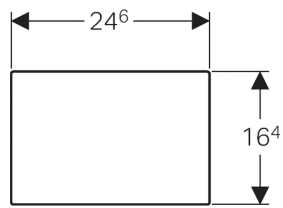

**Geberit afdekplaat Sigma, vastschroefbaar**

---

**Toepassing**

- Voor het afdekken van de service-opening van Geberit Sigma inbouwreservoirs

**Leveringsomvang**

- Montageframe
- 2 afstandhouders
- Set schroeven