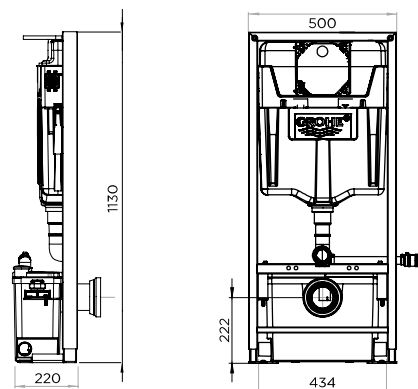

TOEPASSINGEN

Wand-
closet

Wastafel

Bidet

Douche

AFVOERCAPACITEIT

5 m

GARANTIES
& UITBREIDINGEN P.6

SANIWALL® Pro UP TEGELBARE VERSIE

De oplossing
(vermaler + inbouwelement)
**voor het installeren van een
wandcloset, tegelbare versie.**

**Magneetsluitingen inbegrepen
voor het creëren van een
inspectieluik.**

**Eenvoudige interventie,
dubbele toegang tot het
product.**

**De oplossing voor het
installeren van een wandcloset
in een betegelde ruimte.**

Laag geluidsniveau:
47 dB(A).

SANIWALL® Pro ^{UP}

VERSIE TEGELBAAR

Aantal mogelijke aansluitingen	3
Ø inlaatzijden	40 mm
Ø afvoer	22 tot 32 mm
Netspanning	220-240 V
Max. opgenomen vermogen	400 W
Hoogte douchebak	13 cm

Inbegrepen:

- Sanibroyeur
- GROHE inbouw-element
- Magneetsluitingen
- Terugslagklep
- Aansluitingen

Inspectieluik:

- Zaagsjabloon
- Magneetsluitingen inbegrepen voor het creëren van een inspectieluik

CODE: WALLPROUPDAC | EAN 3308815076102

PRIJS: € 1.357,-

**DUBBELE TOEGANG TOT
HET PRODUCT:**

- ➔ Directe toegang tot de korf bij blokkade door onrechtmatig gebruik, zonder demontage toilet
- ➔ Directe toegang tot het elektrisch gedeelte ter vervanging van onderdelen

Beschikbaar in tegelbare versie!
**Geleverd inclusief magneetsluitingen
voor het creëren van een inspectieluik.**