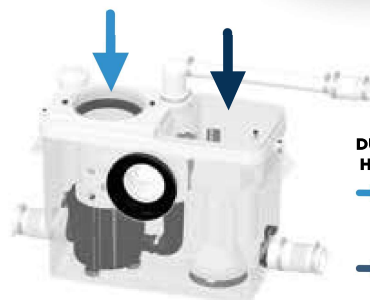

**Inbegrepen:**

- Sanibroyeur
- GROHE inbouw-element
- Magneetsluitingen
- Terugslagklep
- Aansluitingen

**Inspectieluik:**

- Zaagsjabloon
- Magneetsluitingen inbegrepen voor het creëren van een inspectieluik

**CODE:** WALLPROUPDAC | EAN 3308815076102

**PRIJS:** € 1.357,-

**DUBBELE TOEGANG TOT  
HET PRODUCT:**

- ➔ Directe toegang tot de korf bij blokkade door onrechtmatig gebruik, zonder demontage toilet
- ➔ Directe toegang tot het elektrisch gedeelte ter vervanging van onderdelen