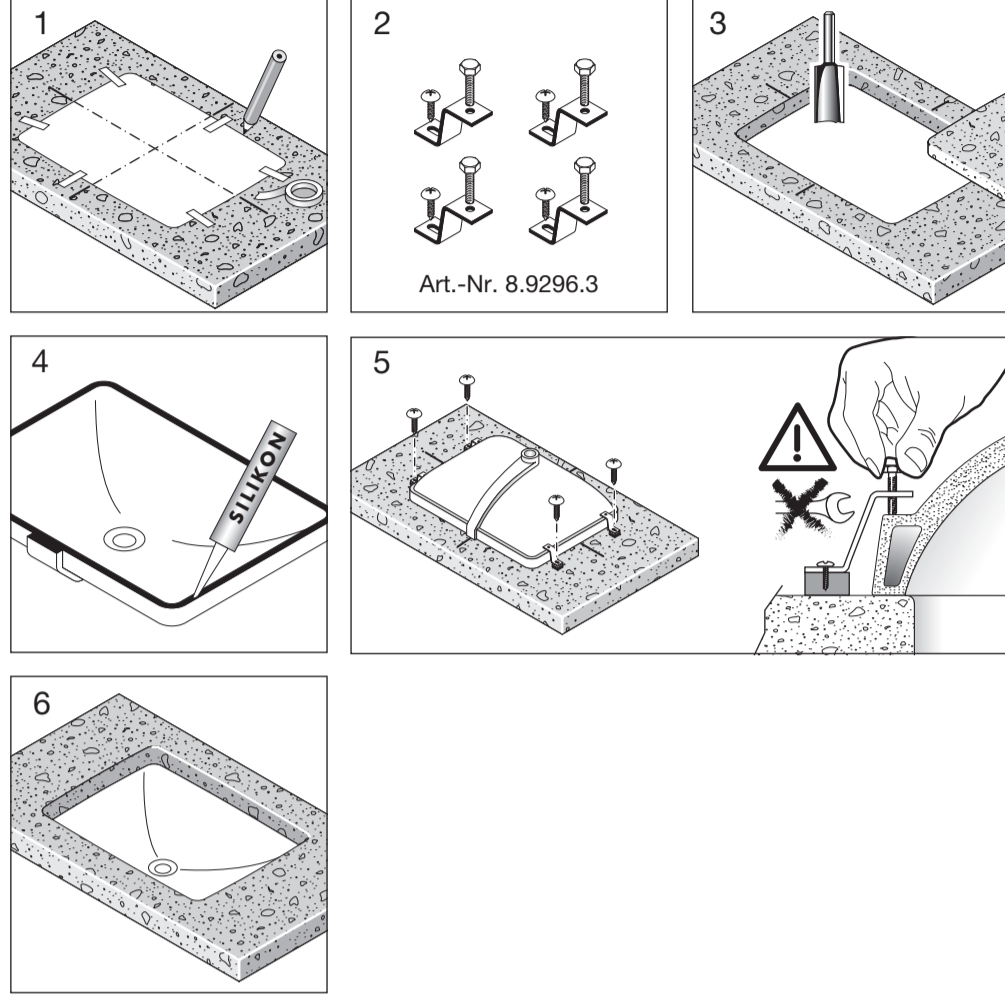

LAUFEN

Living City

8.1243.0/1

Einbau-Waschtisch
Basin à insérer
Lavabo da incasso sorrapiano
Drop-in basin
Lavabo empotrable
Inbouwwashtafel
Vestavěný umývací stůl
Įmontuotas praustuvas
Umywalka do zabudowy
Beépített mosdóasztal
Встроенный умывальник
Плот за миење за вграждане
Шаблон

8.9243.6

Schablone
Gabarit
Sagoma
Template
Plantilla
Sjabloon
Šablona
Šablona
Szablon
Szablon
Лекало
Шаблон

Einbau Stein/Marmor/Glas

Instalación, piedra/mármol/vidrio

Montaż - kamień/marmur/szkló