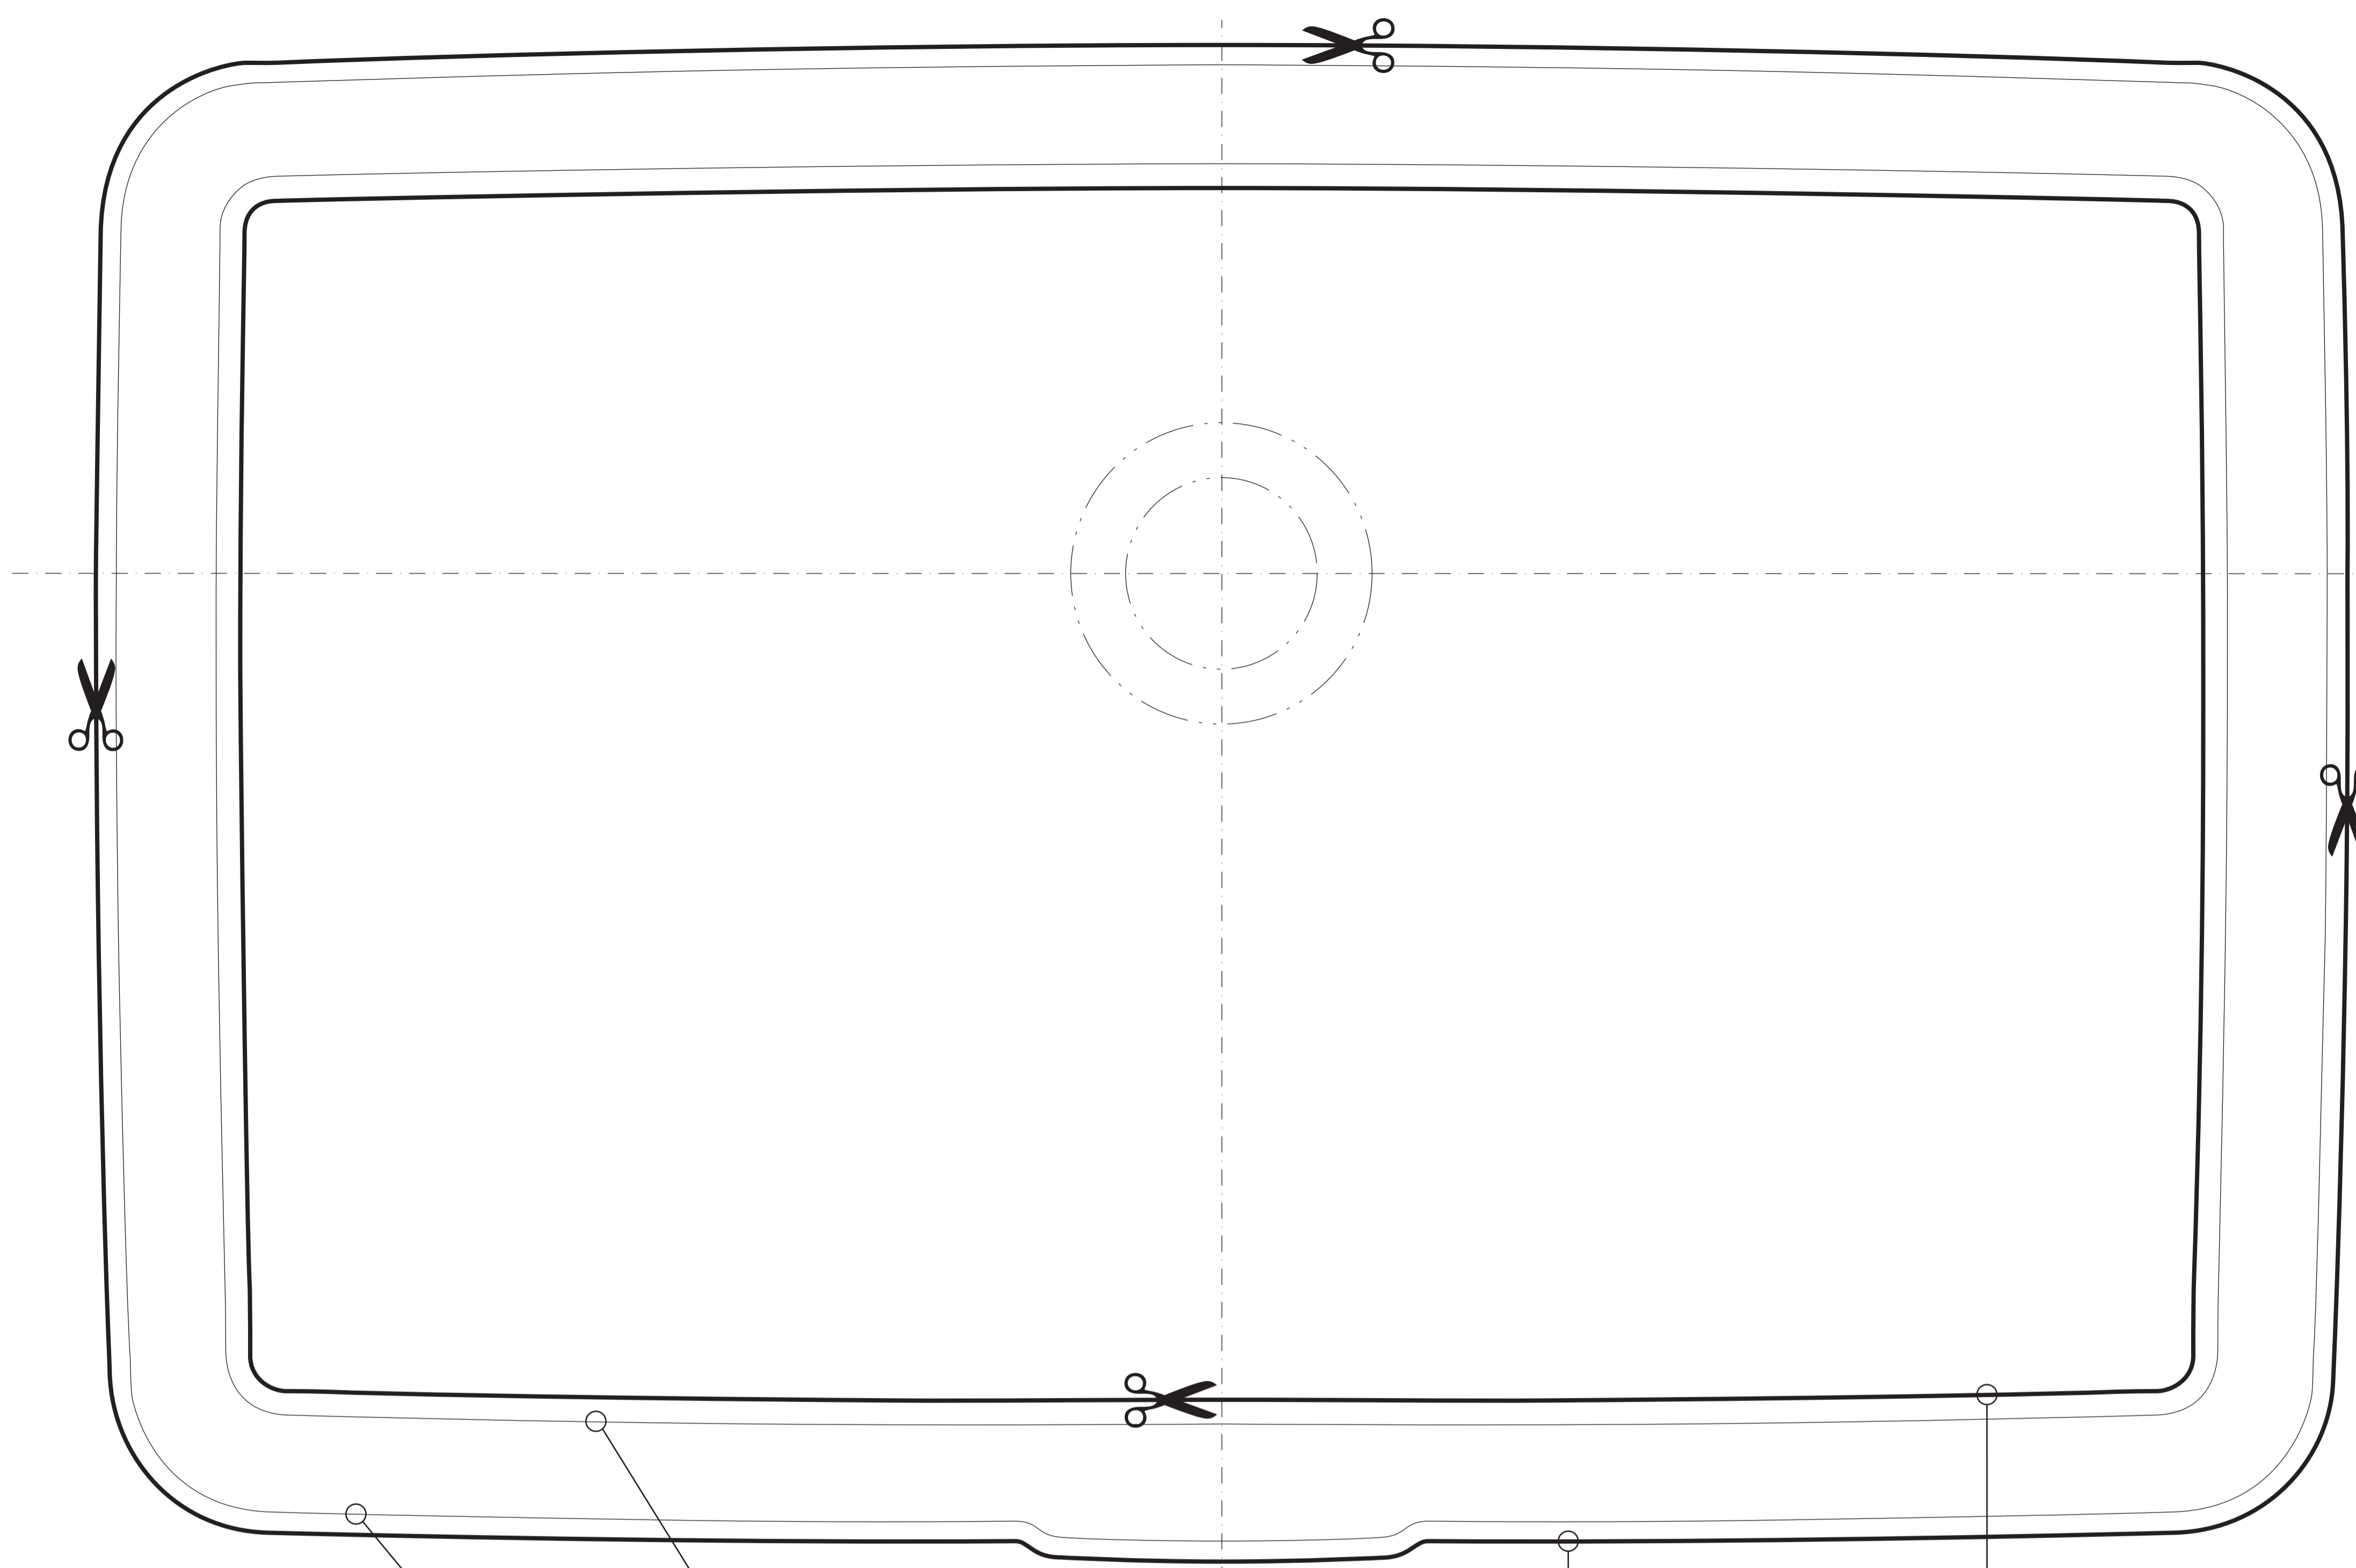

Einbau Holz

Instalación, madera

Montaż - drewno

Beépítés, fa
Установка дерева
Монтаж на дърво