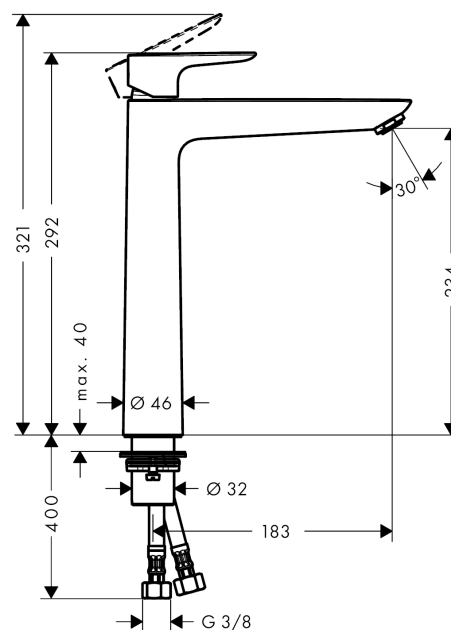

### Beschrijving

- voorsprong uitloop 183 mm
- normale straal
- EcoSmart doorstroom 5 l/min
- keramisch kardoes
- SafetyFunctie instelbare heetwaterbegrenzing
- zonder wastegarnituur
- G 3/8 flexibele aansluitslangen
- QuickClean anti-kalkperlator
- Geluidsklasse: I

### Maattekening